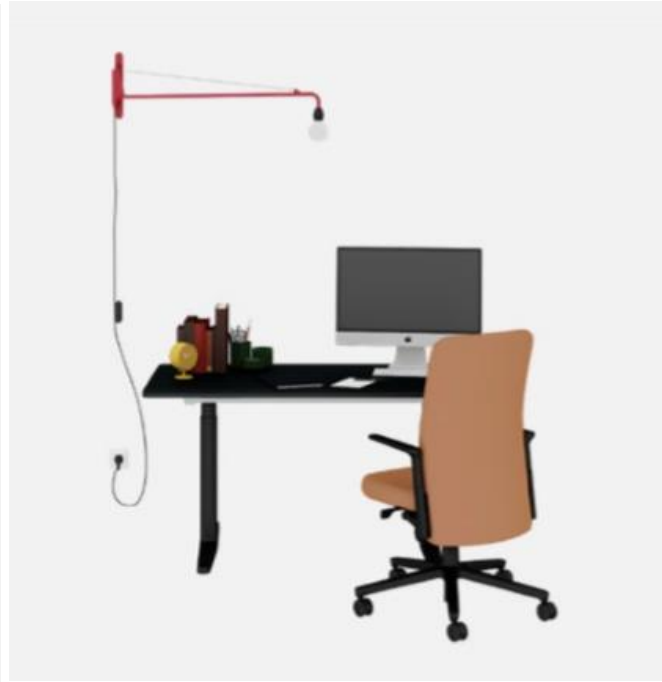

Toolbox

775 Kč

Další kancelářské doplňky

Uten.Silo

Petite Potence

Lamp de Bureau

Hexagonal Containers

S-tidy

„Pracuji z domova často a potřebuji plnohodnotné pracovní místo.“

Vhodné produkty:

ID Chair Family
Pacific
AC5
Physix
AM Chair
Aluminium Chair

Tyde table
Compas table
EDU table
Nelson Home desk
Kaari desk