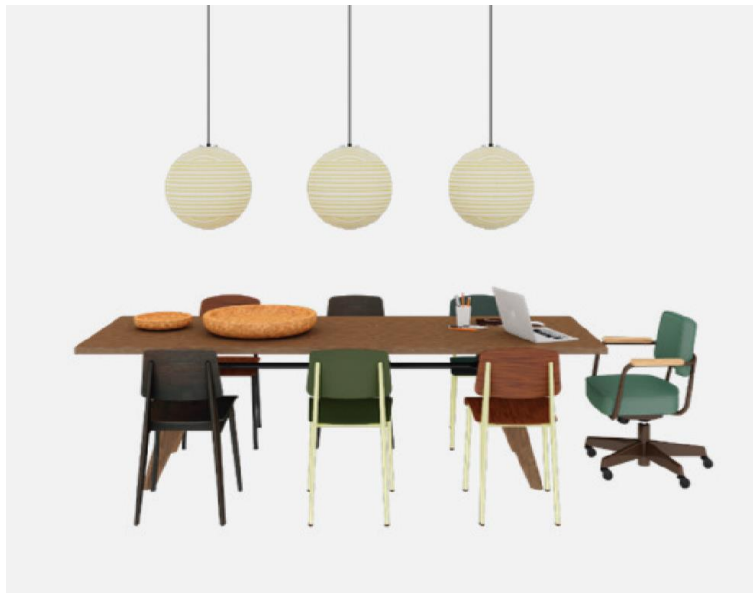

Vhodné produkty:

Rookie
Moca
Fauteuil Direction (Pivotant)
Softshell Chair 5-star base

Plate Dining Table
Solvay Table
EM Table

Toolbox
O-tidy
S-tidy
Cork Bowls
Lamp Potence
Nelson Clocks

„Chceme flexibilní řešení, rádi pracujeme z pohodlí obývacího pokoje nebo na terase.“