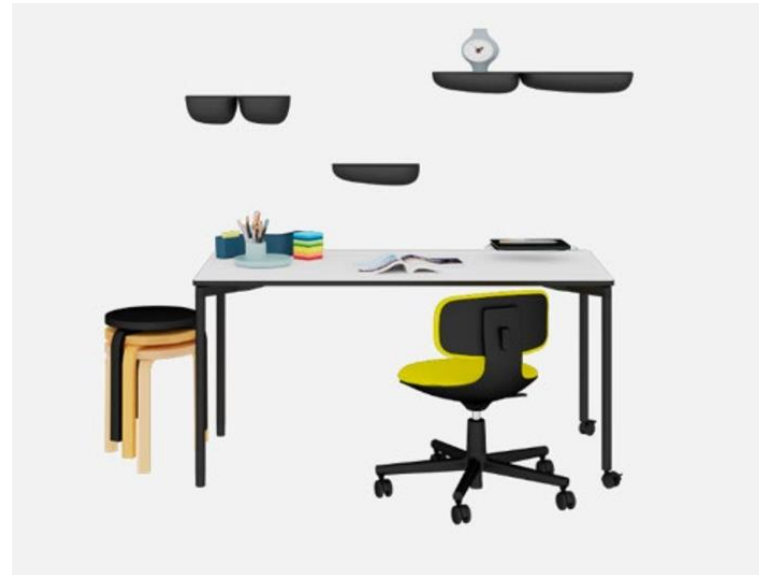

„Učím se doma, píšu úkoly a připravuju se do školy.“

Vhodné produkty:

Rookie
Allstar
HAL Studio
Tip Ton
.04

Kaari Desk
Map Table
EDU Table

Happy Bin
Toolbox
O-tydy
S-tydy
Uten.Silo
Cork Family Stools
Stool Tool
Elephant Stool
Corniches
Nelson Clocks