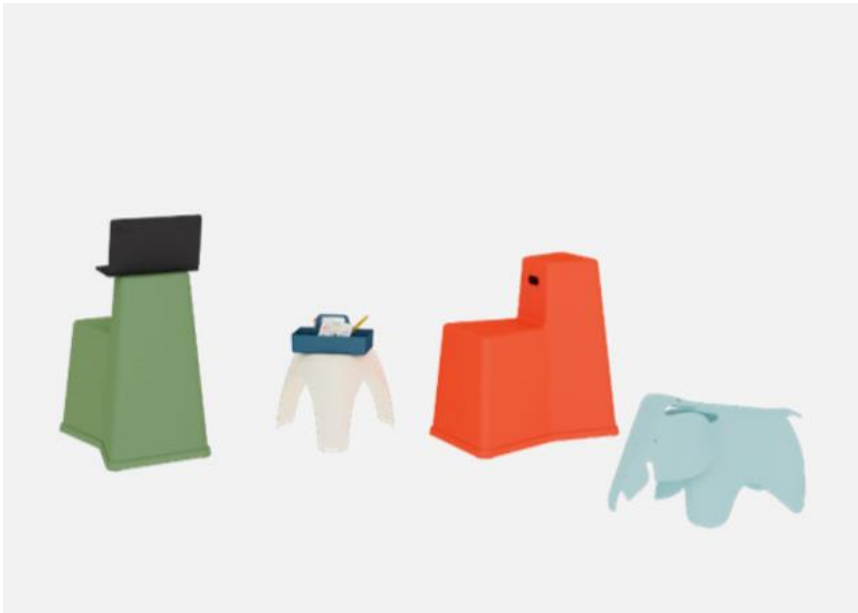

Vhodné produkty:

Rookie
Moca
Fauteuil Direction (Pivotant)
Softshell Chair 5-star base

Plate Dining Table
Solvay Table
EM Table

Toolbox
O-tidy
S-tidy
Cork Bowls
Lamp Potence
Nelson Clocks

„Chceme flexibilní řešení, rádi pracujeme z pohodlí obývacího pokoje nebo na terase.“