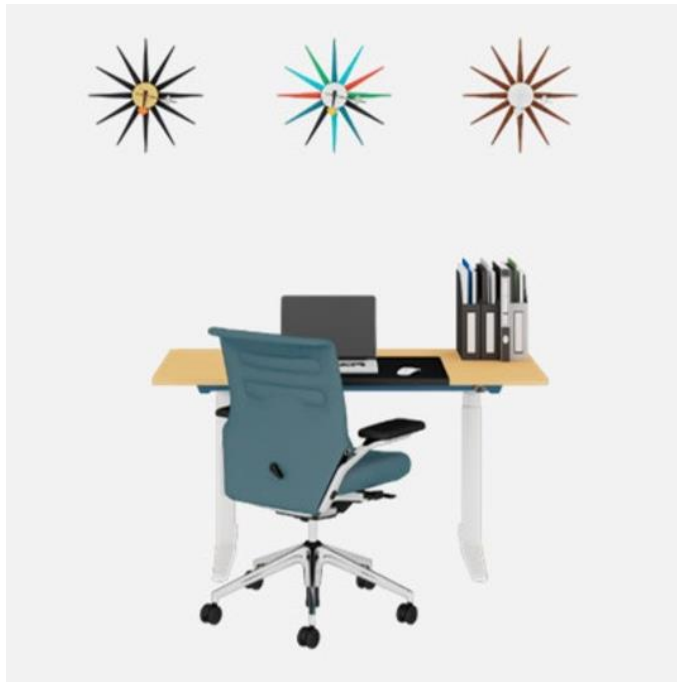

„Pracuji z domova často a potřebuji plnohodnotné pracovní místo.“

Vhodné produkty:

ID Chair Family
Pacific
AC5
Physix
AM Chair
Aluminium Chair

Tyde table
Compas table
EDU table
Nelson Home desk
Kaari desk

Happy Bin
Toolbox
O-tidy
Uten.Silo
Potence Petite
Lamp de Bureau
Hexagonal Containers
Nelson Clocks