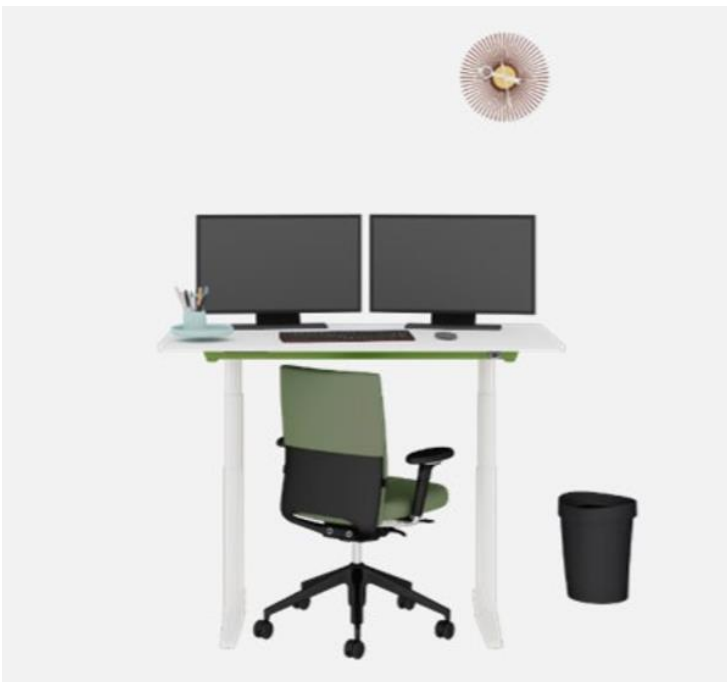

vitra.

Práce z domu s Vitrou

Přinášíme vám výběr produktů pro řešení home office – pracovní židle, stoly i kancelářské doplňky dostupné do několika dnů pro klienty, kteří nechtějí čekat. Přikládáme i široký výběr dalších produktů, které se hodí pro různé účely home office. Navíc přinášíme konkrétní návrhy řešení pro všechny situace – dlouhodobou i krátkou práci z domova, pro dospělé i pro malé studenty.

Toolbox

775 Kč

Další kancelářské doplňky

Uten.Silo

Petite Potence

Lamp de Bureau

Hexagonal Containers

S-tidy

„Pracuji z domova často a potřebuji plnohodnotné pracovní místo.“

Vhodné produkty:

ID Chair Family
Pacific
AC5
Physix
AM Chair
Aluminium Chair

Tyde table
Compas table
EDU table
Nelson Home desk
Kaari desk