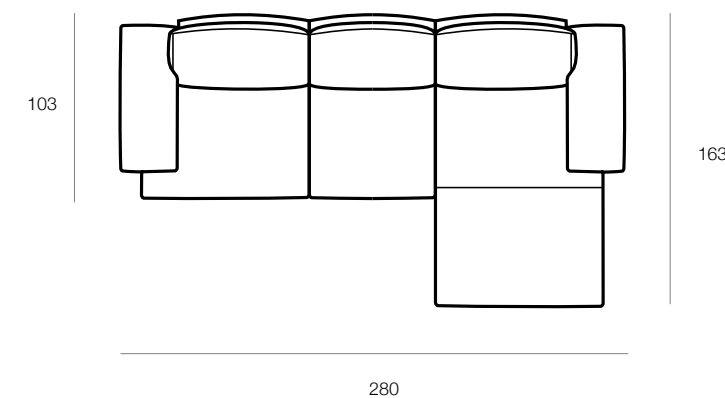

FOSTER CAL1155/1155_2
 252+410

FOSTER CAL1155
 320+114

FOSTER CAL1155/1155_2
 252+410

FOSTER CAL1155/1155_2

vers.252
 DIVANO 2 POSTI 1/2 1 BRACCIOLO SX
 NISA 209 BIANCO
 LHF 2 1/2 SEATER
 NISA 209 BIANCO

vers.410
 CHAISE LONGUE 1 BRACCIOLO DX
 NISA 209 BIANCO
 RH-F CHAISE LONGUE
 NISA 209 BIANCO