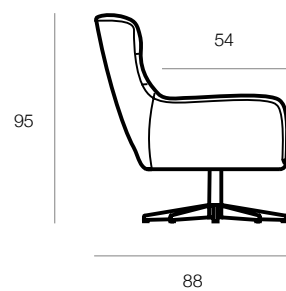

JACOB CAL1004
P69

JACOB CAL1004
143

JACOB CAL1004

vers.143
POLTRONA SWIVEL
PURE 4115 CUIOIO SCURO
BASE SWIVEL METALLO LUCIDO
SWIVEL CHAIR
PURE 4115 CUIOIO SCURO
SWIVEL BASE SHINY METAL

JACOB CAL1004
143

JACOB CAL1004
P69

JACOB CAL1004
vers.P69
POLTRONA BASSA SWIVEL
1° RIV: SUAVE 1527 LION
2° RIV: PASCIA 35 GIALLO
BASE SWIVEL METALLO LUCIDO
SWIVEL LOW CHAIR
1st COV: SUAVE 1527 LION
2nd COV: PASCIA 35 GIALLO
SWIVEL BASE SHINY METAL