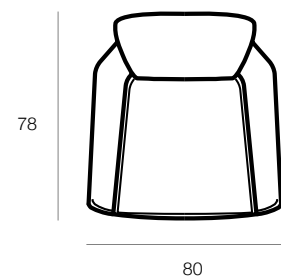

vers.795
POUF TONDO
GINEVRA GREEN
FINITURA CHAMPAGNE
ROUND OTTOMAN
GINEVRA GREEN
CHAMPAGNE FINISH

50

50

42

50

POLTRONA SMALL VENERE CAL1149

vers.190
POLTRONA SMALL VENERE
NATURE_S 4606 BRUCIATO
FINITURA BROWN BRONZE
SMALL CHIAR
NATURE_S 4606 BRUCIATO
BROWN BRONZE FINISH