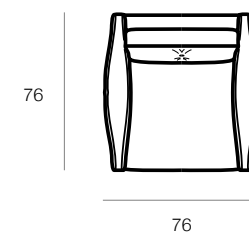

POLI CAL1095

vers.100
POLTRONA
SUAVE 1526 COGNAC
FINITURA NOCE SCURO
CHAIR
SUAVE 1526 COGNAC
DARK WALNUT FINISH

POLI CAL1095
100