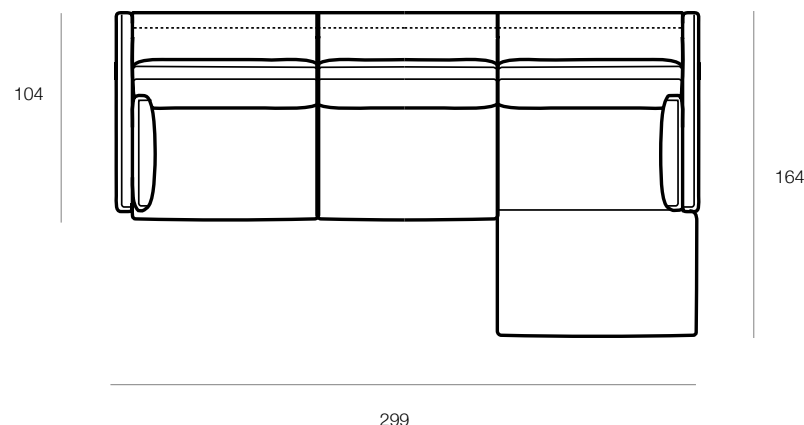

vers.320
DIVANO 3 POSTI 1 BRACCIOLO SX
SUAVE 1531 OLIVE / LADY 4267-59 VERDE OLIVA
FINITURA METALLO LUCIDO
LHF 3 SEATER
SUAVE 1531 OLIVE / LADY 4267-59 VERDE OLIVA
SHINY METAL FINISH

vers.410
CHAISE LONGUE 1 BRACCIOLO SX
SUAVE 1531 OLIVE / LADY 4267-59 VERDE OLIVA
FINITURA METALLO LUCIDO
RHF CHAISE LONGUE
SUAVE 1531 OLIVE / LADY 4267-59 VERDE OLIVA
SHINY METAL FINISH

GENIUS LOCI CAL1072
320+410