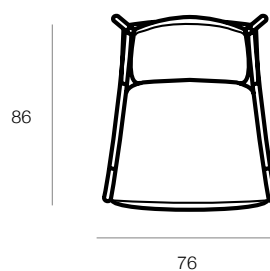

NORMAN CAL1160
vers.E24
POLTRONCINA
CHEVRON COL.801 VERDE
SCHIENALE E BRACCIOLI
IN CUIOETTO RIGENERATO COL.29 TORTORA
STRUTTURA IN TUBOLARE METALLICO
CON FINITURA IN ORO OTTONATO SATINATO
EASY CHAIR
CHEVRON COL.801 VERDE
BACKS AND ARMREST COVERING IN 29 DOVE-GREY COLOR
REGENERATED CUIOETTO LEATHER
SHINY METAL TUBE-SHAPED STRUCTURE
WITH SATINIZED BRASSPLATED GOLDEN FINISH