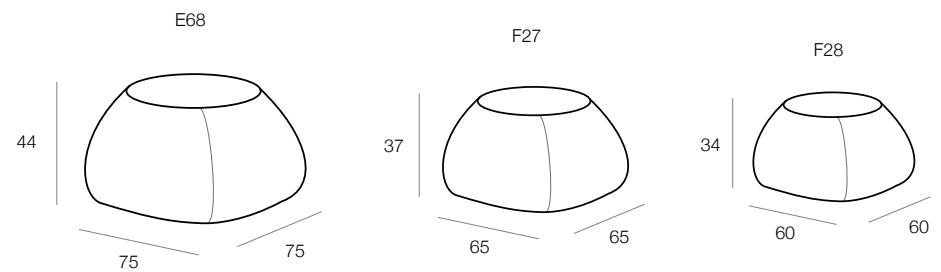

POUF CUSCINO
TRAPEZIO

vers.E68/F27/F28