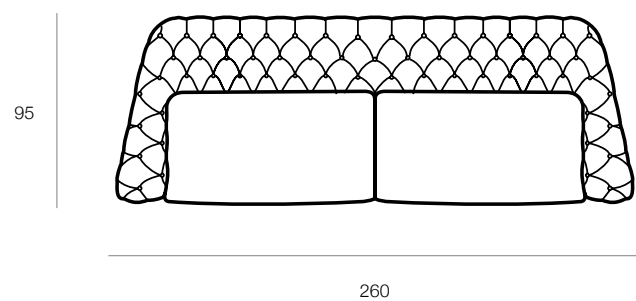

ART NOUVEAU CAL1148
354