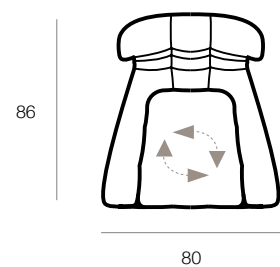

JACOB CAL1004
P69

JACOB CAL1004
143

JACOB CAL1004

vers.143
POLTRONA SWIVEL
PURE 4115 CUIOIO SCURO
BASE SWIVEL METALLO LUCIDO
SWIVEL CHAIR
PURE 4115 CUIOIO SCURO
SWIVEL BASE SHINY METAL

JACOB CAL1004
143

JACOB CAL1004
P69