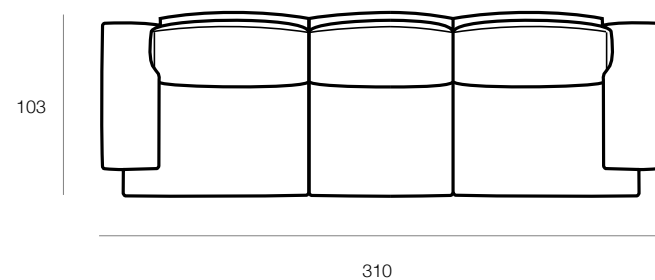

FOSTER CAL1155/1155_2
252+410

FOSTER CAL1155
320+114