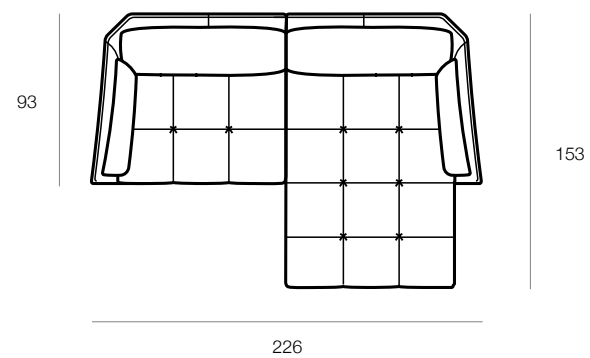

MATER FAMILIAS CAL1139
124+601