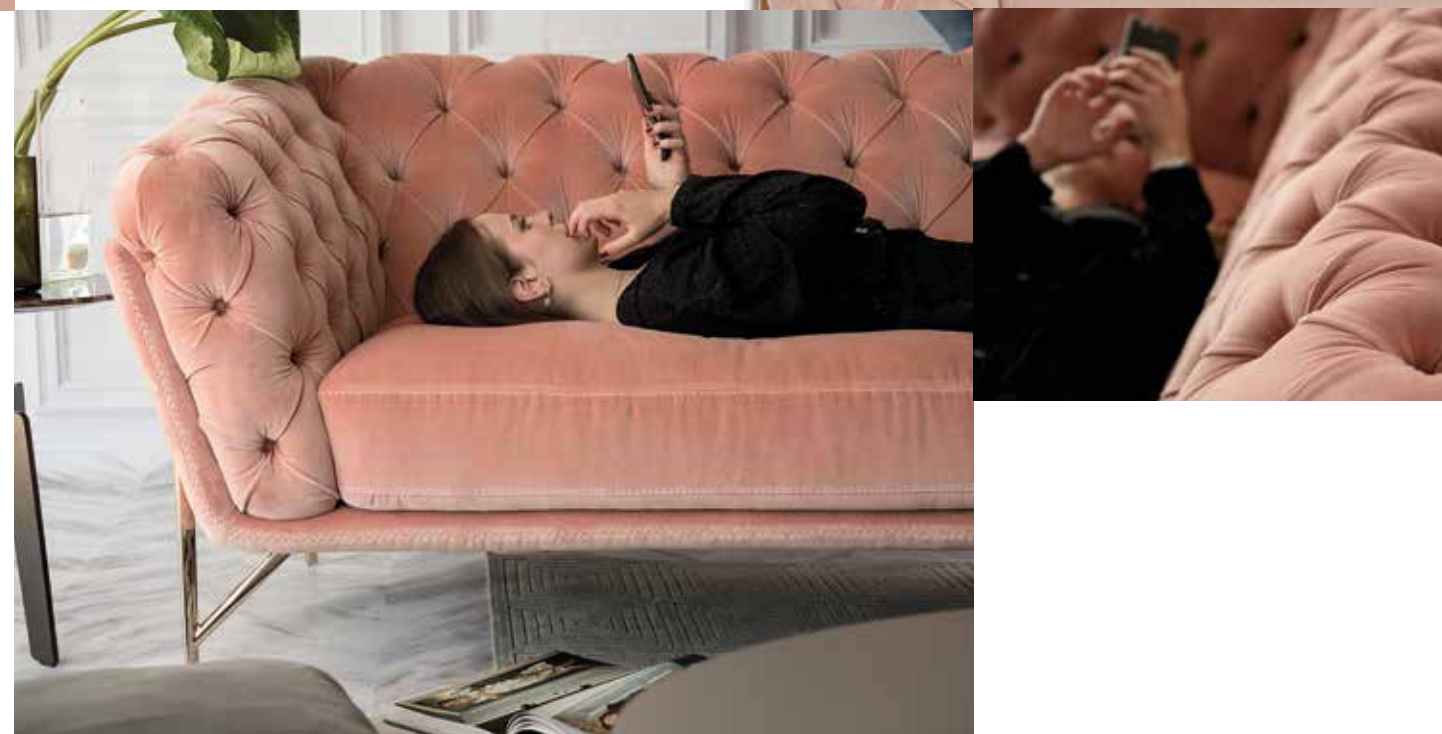

ART NOUVEAU CAL1148

vers.354
DIVANO 3 POSTI MAXI
DAMA COLORE 8
FINITURA CHAMPAGNE
3 SEATER MAXI
DAMA COLORE 8
CHAMPAGNE FINISH

ART NOUVEAU CAL1148
354