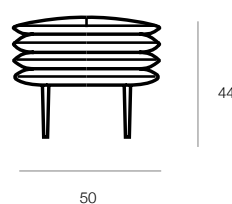

vers.795
POUF TONDO
YOU 24 MUSCHIO
FINITURA CHAMPAGNE
ROUND OTTOMAN
YOU 24 MUSCHIO
CHAMPAGNE FINISH

BENCH CAL1139

vers.956
BENCH
YOU 24 MUSCHIO
FINITURA CHAMPAGNE
BENCH
YOU 24 MUSCHIO
CHAMPAGNE FINISH

vers.635
POUF RETTANGOLARE
YOU 24 MUSCHIO
FINITURA CHAMPAGNE
RECTANGULAR OTTOMAN
YOU 24 MUSCHIO
CHAMPAGNE FINISH

vers.641
POUF RETTANGOLARE MAXI
YOU 24 MUSCHIO
FINITURA CHAMPAGNE
RECTANGULAR OTTOMAN MAXI
YOU 24 MUSCHIO
CHAMPAGNE FINISH

75

60

44

100

60

44