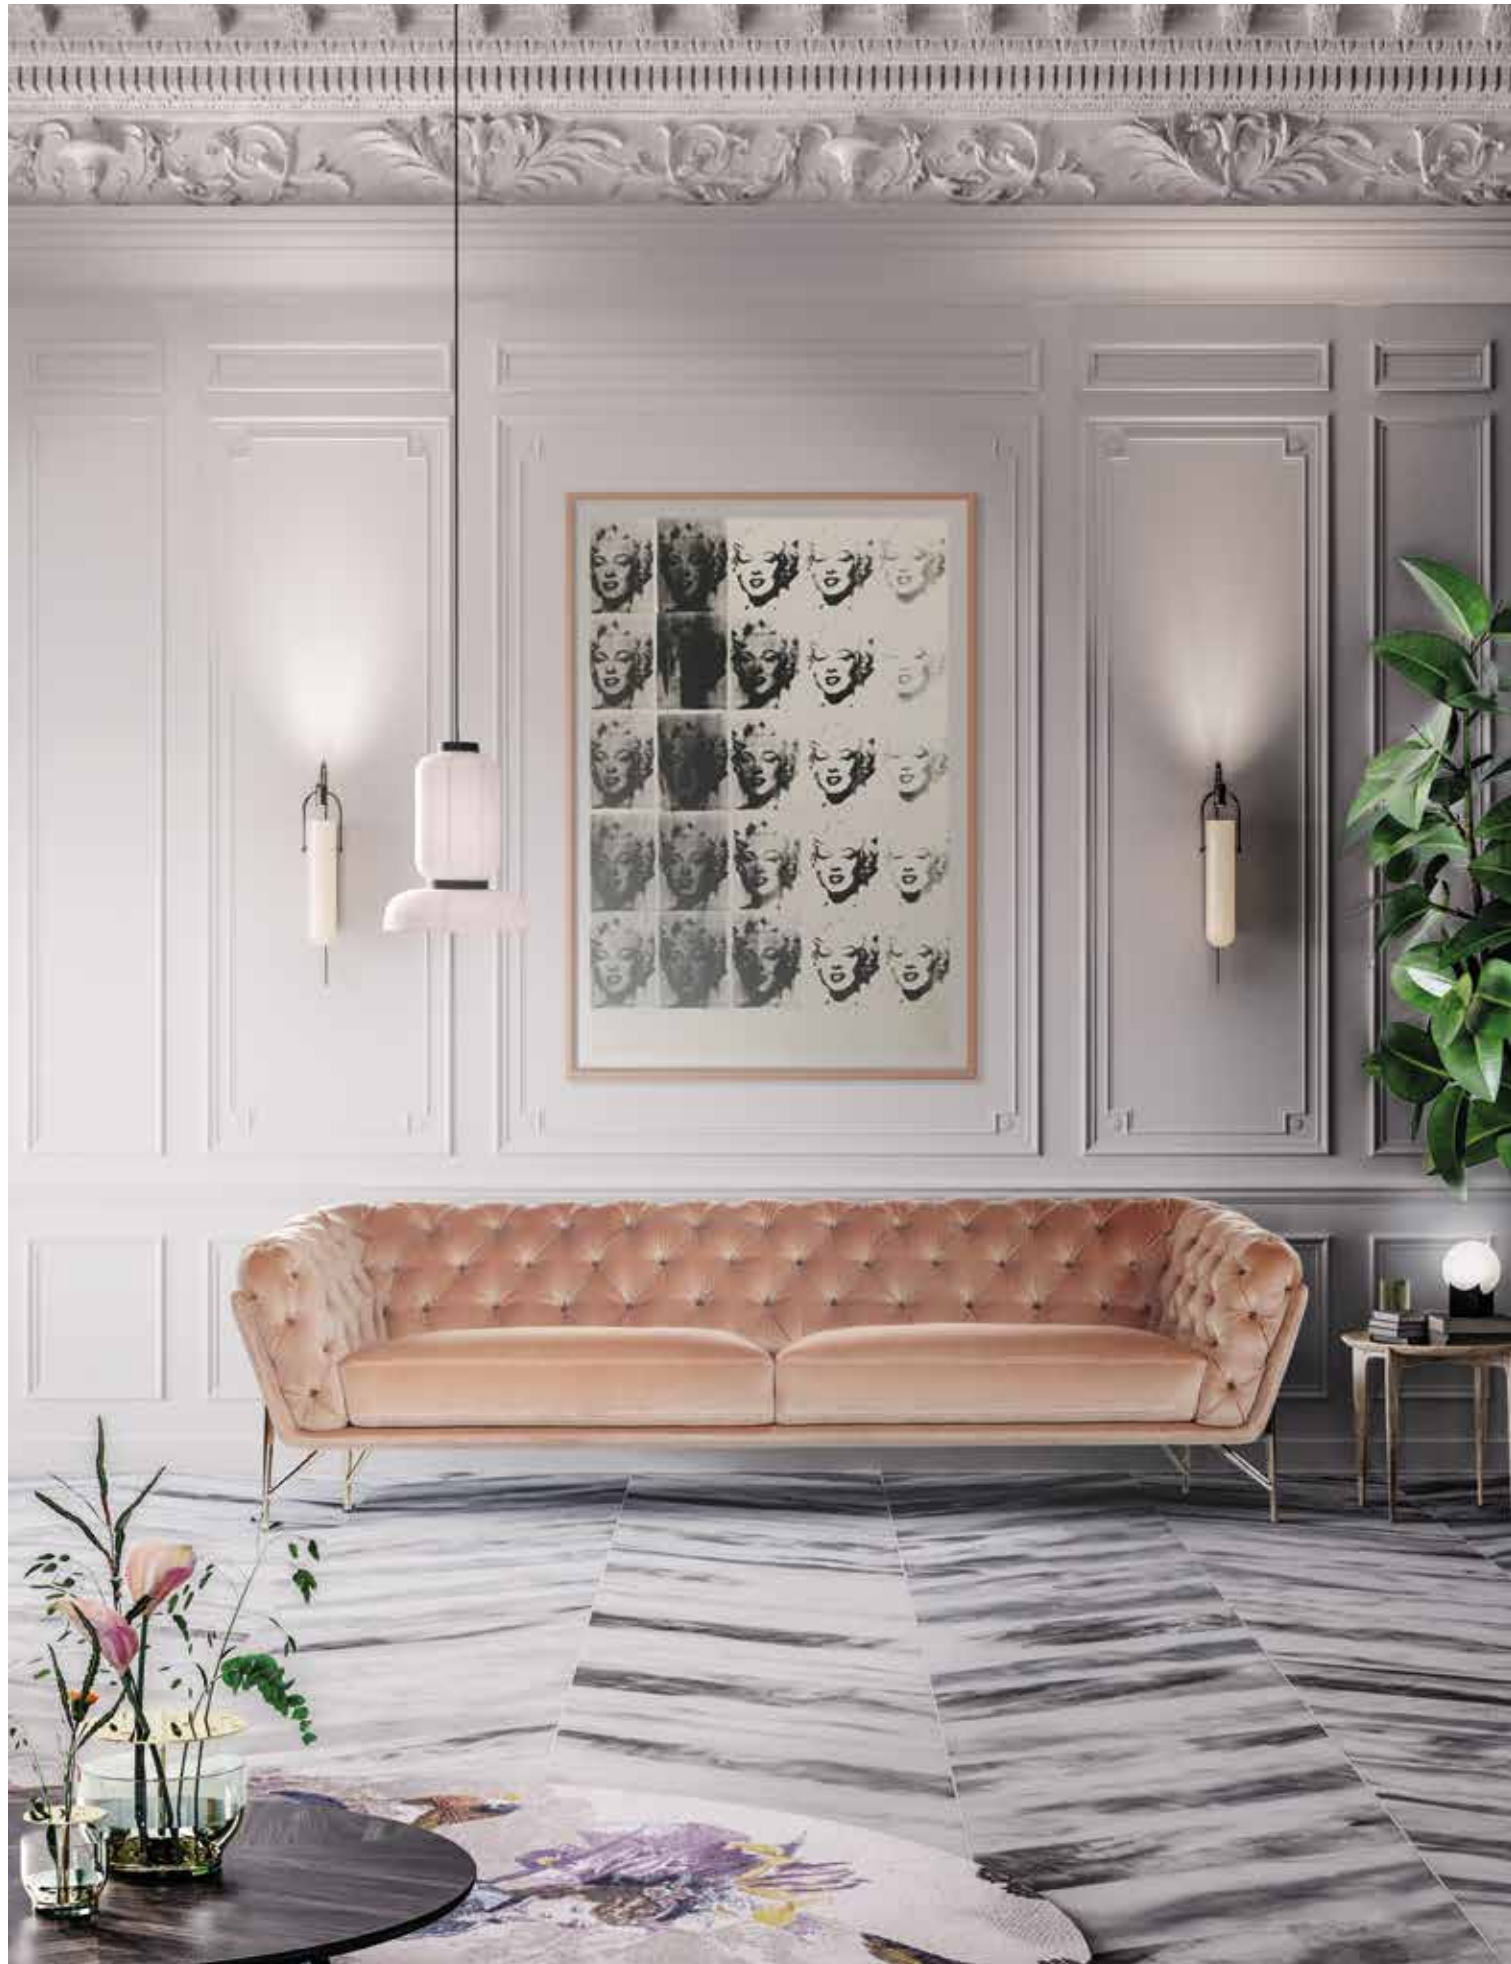

POUF RETTANGOLARE
CAL1149/1149_2
635

POUF RETTANGOLARE
CAL1149/1149_2

vers.635
POUF RETTANGOLARE
GINEVRA GREEN
FINITURA CHAMPAGNE
RECTANGULAR OTTOMAN
GINEVRA GREEN
CHAMPAGNE FINISH

60

60

42

50

ART NOUVEAU