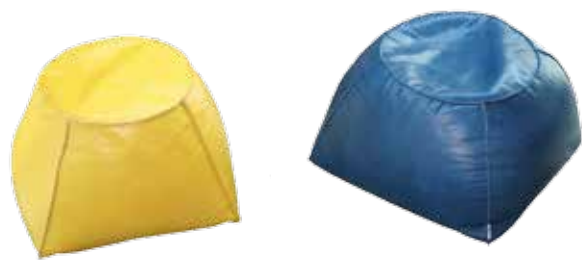

POUF CUSCINO TRAPEZIO