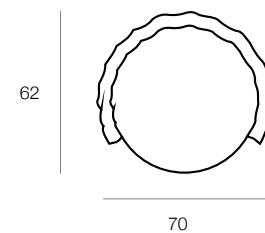

GIUGGIOLA CAL1116
E24

GIUGGIOLA CAL1116