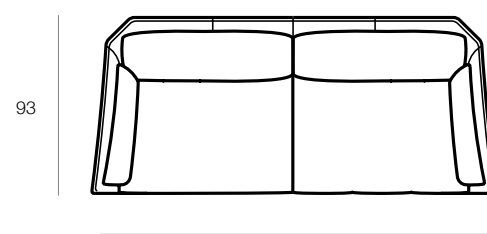

225

VENERE CAL1149

vers.300
DIVANO 3 POSTI
NATURE_S 4010 COGNAC
FINITURA CHAMPAGNE
3 SEATER
NATURE_S 4010 COGNAC
CHAMPAGNE FINISH