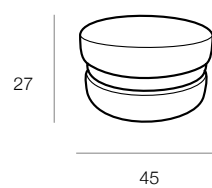

POUF CUSCINO
TRAPEZIO

vers.E68/F27/F28

POUF CUSCINO TRAPEZIO

POUF CUSCINO
MACARON
M68

POUF CUSCINO
MACARON

vers.M68

U' STROZZ

vers.F80/81
REALIZZATO CON SCARTI
DI TESSUTO O PELLE
MADE WITH FABRIC OR
LEATHER SCRAPS