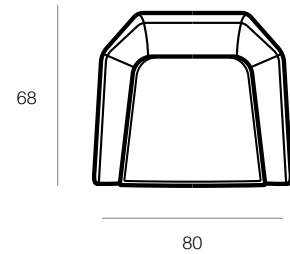

POLTRONCINA VENERE
CAL1149

vers.E24
POLTRONCINA
NATURE_S 4010 COGNAC
FINITURA BROWN BRONZE
EASY CHIAR
NATURE_S 4010 COGNAC
BROWN BRONZE FINISH