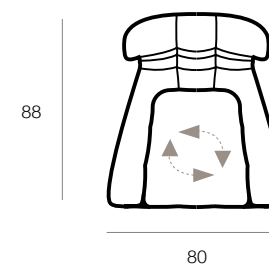

vers.143
POLTRONA SWIVEL
PURE 4115 CUIOIO SCURO
BASE SWIVEL METALLO LUCIDO
SWIVEL CHAIR
PURE 4115 CUIOIO SCURO
SWIVEL BASE SHINY METAL