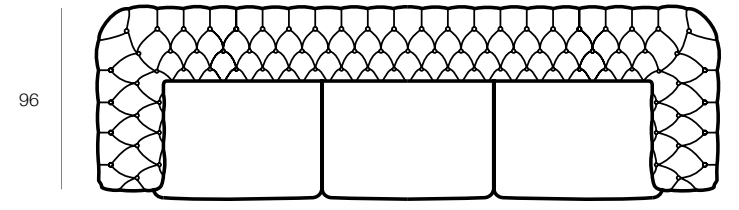

From the experience and sartorial skill of the master craftsmen at Calia Italia comes the capitonné workmanship that covers this sofa, excluding only the embellished decorative seat border. The Belle Epoque is also distinguished by the modern and sophisticated design of its feet that are specifically designed for this model. It is a refined and precious sofa, which loves passionate conversations and welcomes all to its elegance whilst giving a perfect comfort experience in every detail.

BELLE EPOQUE CAL1014
F82

BELLE EPOQUE CAL1014

vers.F82
3 POSTI XL
SUAVE 1516 GHIACCIO
FINITURA ORO
3 SEATER XL
SUAVE 1516 GHIACCIO
ORO FINISH

310

BELLE EPOQUE CAL1014
F82

GIUGGIOLA

EXPERIENCE

Nata dalla collaborazione con gli studenti del Corso di Laurea in Design Industriale dell'Università La Sapienza di Roma, Giuggiola è la poltroncina di Calia Italia che esalta la bellezza e la forza delle donne e si ispira alle "crocchie", ovvero le trecce con cui le donne materane che abitavano nei Sassi raccoglievano i propri capelli. Un modello che accoglie con la sua comfort experience chiccosa e creativa, disponibile in versione fissa, girevole e con seduta contenitore.