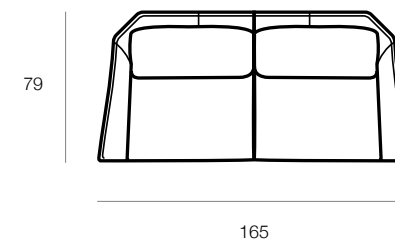

VENERE CAL1149
300

VENERE CAL1149/1149_2
AD8

VENERE CAL1149/1149_2

vers.AD8
DIVANO 2 POSTI ½ SMALL
JOINT 315 ROSSO
FINITURA CHAMPAGNE
SMALL 2 SEATER ½
JOINT 315 ROSSO
CHAMPAGNE FINISH

VENERE CAL1149/1149_2
AD8