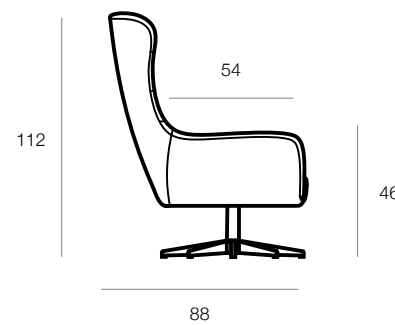

JACOB CAL1004
P69

JACOB CAL1004
143

JACOB CAL1004

vers.143
POLTRONA SWIVEL
PURE 4115 CUIOIO SCURO
BASE SWIVEL METALLO LUCIDO
SWIVEL CHAIR
PURE 4115 CUIOIO SCURO
SWIVEL BASE SHINY METAL

JACOB CAL1004
143

JACOB CAL1004
P69