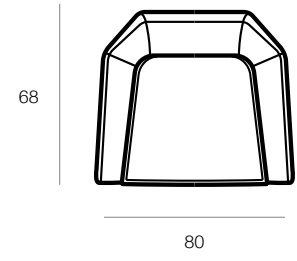

vers. E24
POLTRONCINA
DUBAI STAMPATO COLIBRI
FINITURA CHAMPAGNE
EASY CHAIR
DUBAI STAMPATO COLIBRI
CHAMPAGNE FINISH