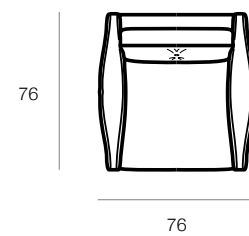

POLI CAL1095_1092
100

POLI CAL1095
100

POLI CAL1095_1092

vers.100
POLTRONA
DUBAI 3928 BLU
FINITURA NATURALE
CHAIR
DUBAI 3928 BLU
NATURAL FINISH

POLI CAL1095_1092
100

POLI CAL1095

vers.100
POLTRONA
SUAVE 1526 COGNAC
FINITURA NOCE SCURO
CHAIR
SUAVE 1526 COGNAC
DARK WALNUT FINISH