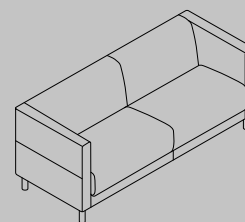

VL 3H /VL 3V

H 71, W 178, D 68,

S 44