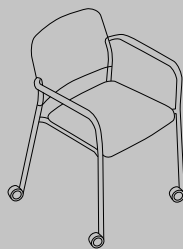

HC

H 80, W 49; 57¹, D 55^{2,3}; 56⁴,
S 47²; 49^{3,4}