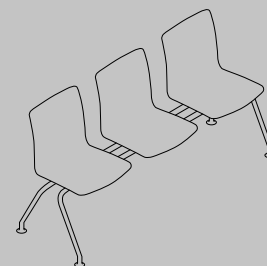

L3/L4

H 85; 86¹,
W 164 (L3); 219 (L4), D 54,
S 47; 48²