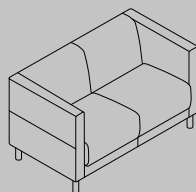

VL2 H/VL2 V

H 71, W 123, D 68,

S 44