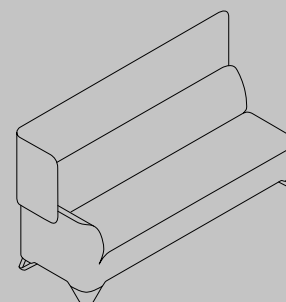

3BW/3L/3R
H 123, W 225¹; 227², D 77,
S 43