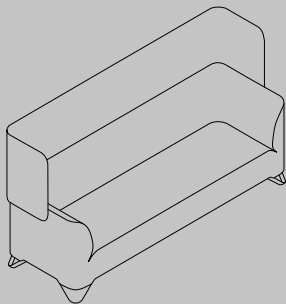

SoftBox

👁️ → 212-223

Soft Seating Soft seating

Podrobný popis možností je k dispozici v konfigurátoru na webu profim.cz
A detailed description of the options is available in the configurator at profim.eu

31W

H 123, W 229, D 77,

S 43