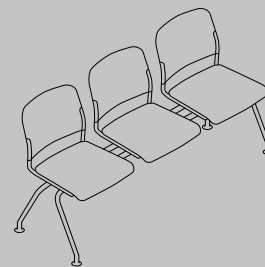

L3/L4

H 46^{2,3}; 47⁴, W 164 (L3); 219 (L4), D 56,
S 46^{2,3}; 47⁴

¹ Verze s područkami (2P); ² Plast; ³ Čalouněný sedák; ⁴ Celočalouněná
¹ Version with armrests (2P); ² Plastic; ³ Seat upholstered; ⁴ Upholstered