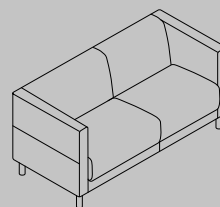

VL2,5 H/VL2,5 V

H 71, W 150, D 68,

S 44