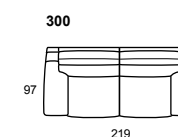

Taylor coniuga la classicità della forma con il gusto contemporaneo dello slow living. E, infatti, un divano da vivere, dove potersi rilassare guardando la TV, facendo conversazione, leggere o addirittura dormire. La qualità dei materiali di imbottitura utilizzati assicura un elevato livello di comfort esaltato dalla possibilità di essere reclinabile manualmente o elettricamente grazie ad una pulsantiera laterale. Alla seduta comoda e confortevole si abbina una struttura

importante caratterizzata da dettagli curati, come le cuciture a contrasto per il rivestimento in pelle e l'ampia gamma di colori e rivestimenti disponibili. Inoltre, all'occorrenza Taylor si può trasformare facilmente in un comodo letto da offrire all'ospite del momento. Morbido, ampio e accogliente, Taylor si inserisce a pieno titolo nella migliore tradizione di Calia Italia.

modello: TAYLOR.PRM 834
codice versione: 300
descrizione versione: divano 3 posti
rivestimento: bull 101 bianco naturale
piède: pvc

model: TAYLOR.PRM 834
version code: 300
version description: 3 seater motion
covering: bull 101 bianco naturale
feet: pvc