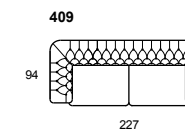

SIR WILLIAM

With its curvy profile, capitonné patterns and maximum comfort, Sir William evokes sophisticated bon ton atmospheres.

A leather covered unique sofa that has become the emblem of high quality craftsmanship.

model: SIR WILLIAM
version code: 409
version description: armchair - 3 seater
covering: suave 1523 bianco
feet: dark walnut colored beech-wood