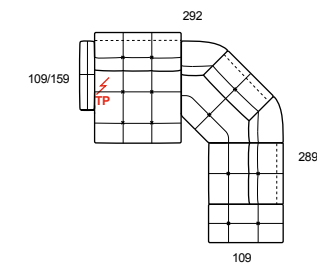

Q89 + 000 + 746