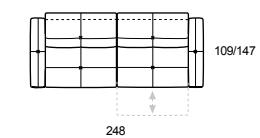

126

127

NICOLAS.1121

U74 + U75

Q89 + 000 + 746

Nicolas è il divano moderno e ricercato in cui la rigosità delle forme si coniuga con la morbidezza delle imbottiture. Dotato di poggiatesta sollevabile manualmente, il divano è anche disponibile in versione recliner o motion che allunga la seduta di 40 cm. rendendola una chaise longue. La versione recliner è disponibile anche sulla seduta extralarge che permette di ospitare comodamente due persone.