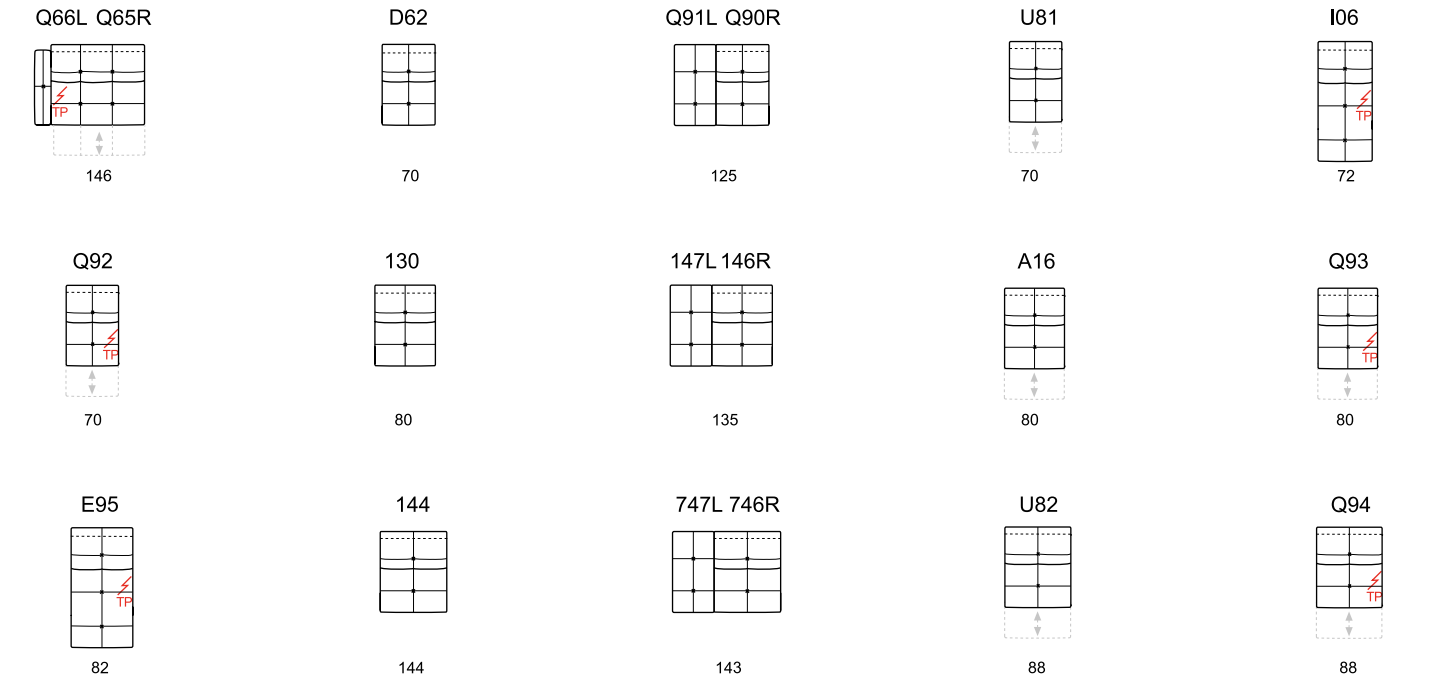

NICOLAS.1121

L = left = sinistro R = right = destro

L = left = sinistro R = right = destro