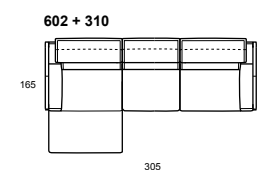

ROMEO.808

modello: ROMEO.CAL 808
codice versione: 602 + 310
descrizione versione:
chaise longue maxi - 1 bracciolo sinistro
divano 3 posti - 1 bracciolo destro
rivestimento: suave 1513 testa di moro
piede: metallo lucido

model: ROMEO.CAL 808
version code: 602 + 310
version description:
LHF maxi chaise longue - RHF 3 seater
covering: suave 1513 testa di moro
feet: shiny metal