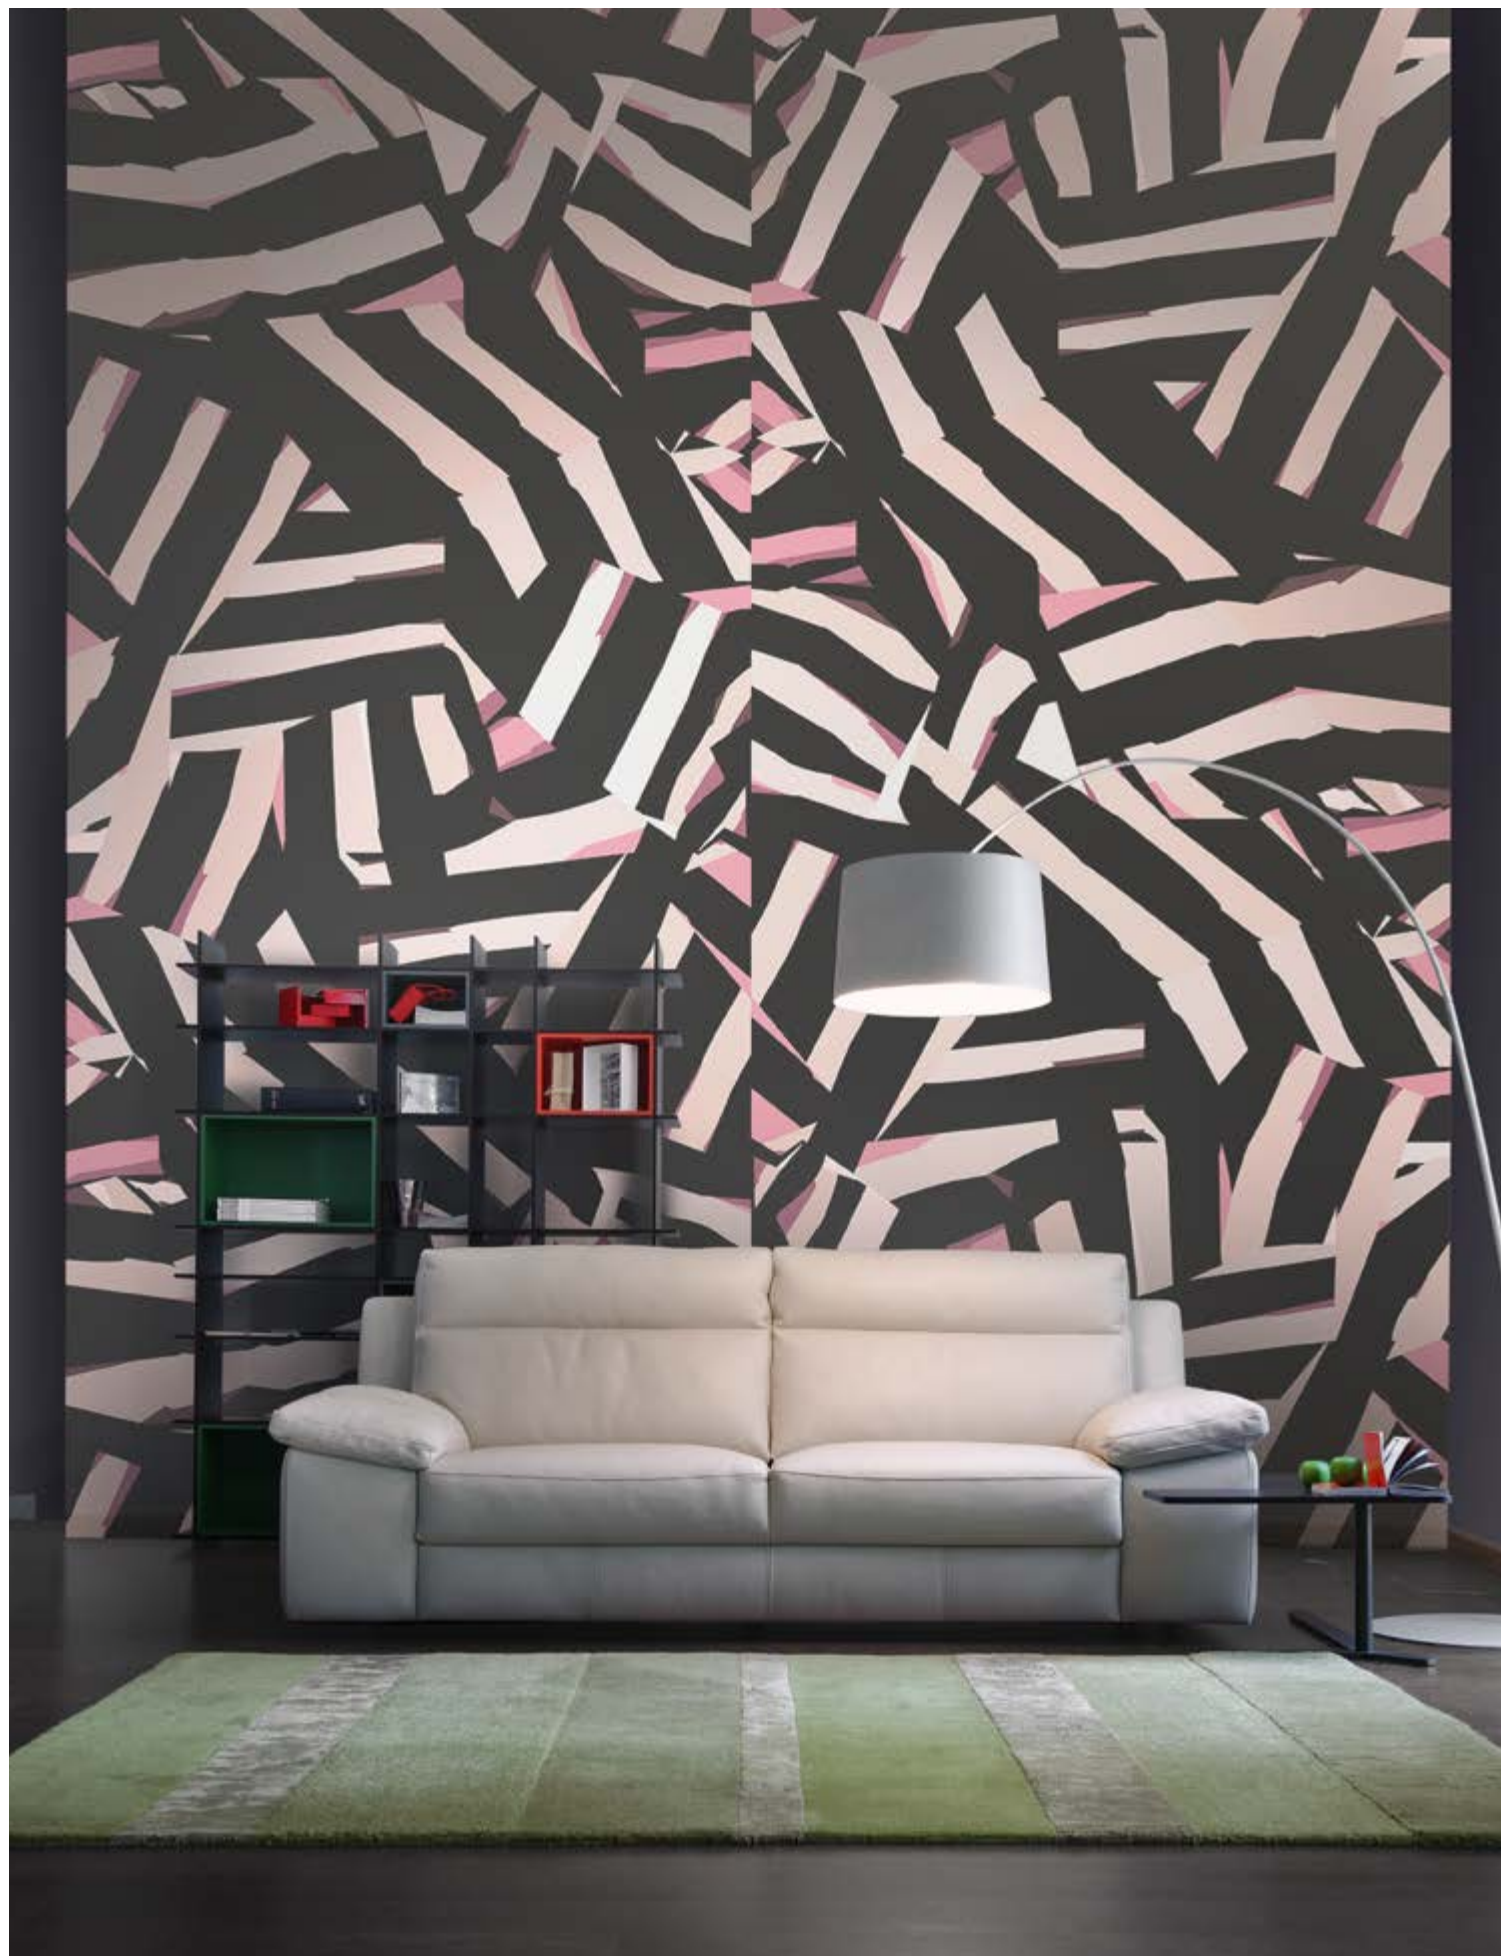

TAYLOR.834

Taylor coniuga la classicità della forma con il gusto contemporaneo dello slow living. E, infatti, un divano da vivere, dove potersi rilassare guardando la TV, facendo conversazione, leggere o addirittura dormire. La qualità dei materiali di imbottitura utilizzati assicura un elevato livello di comfort esaltato dalla possibilità di essere reclinabile manualmente o elettricamente grazie ad una pulsantiera laterale. Alla seduta comoda e confortevole si abbina una struttura

importante caratterizzata da dettagli curati, come le cuciture a contrasto per il rivestimento in pelle e l'ampia gamma di colori e rivestimenti disponibili. Inoltre, all'occorrenza Taylor si può trasformare facilmente in un comodo letto da offrire all'ospite del momento. Morbido, ampio e accogliente, Taylor si inserisce a pieno titolo nella migliore tradizione di Calia Italia.

modello: TAYLOR.PRM 834
codice versione: 300
descrizione versione: divano 3 posti
rivestimento: bull 101 bianco naturale
piède: pvc

model: TAYLOR.PRM 834
version code: 300
version description: 3 seater motion
covering: bull 101 bianco naturale
feet: pvc