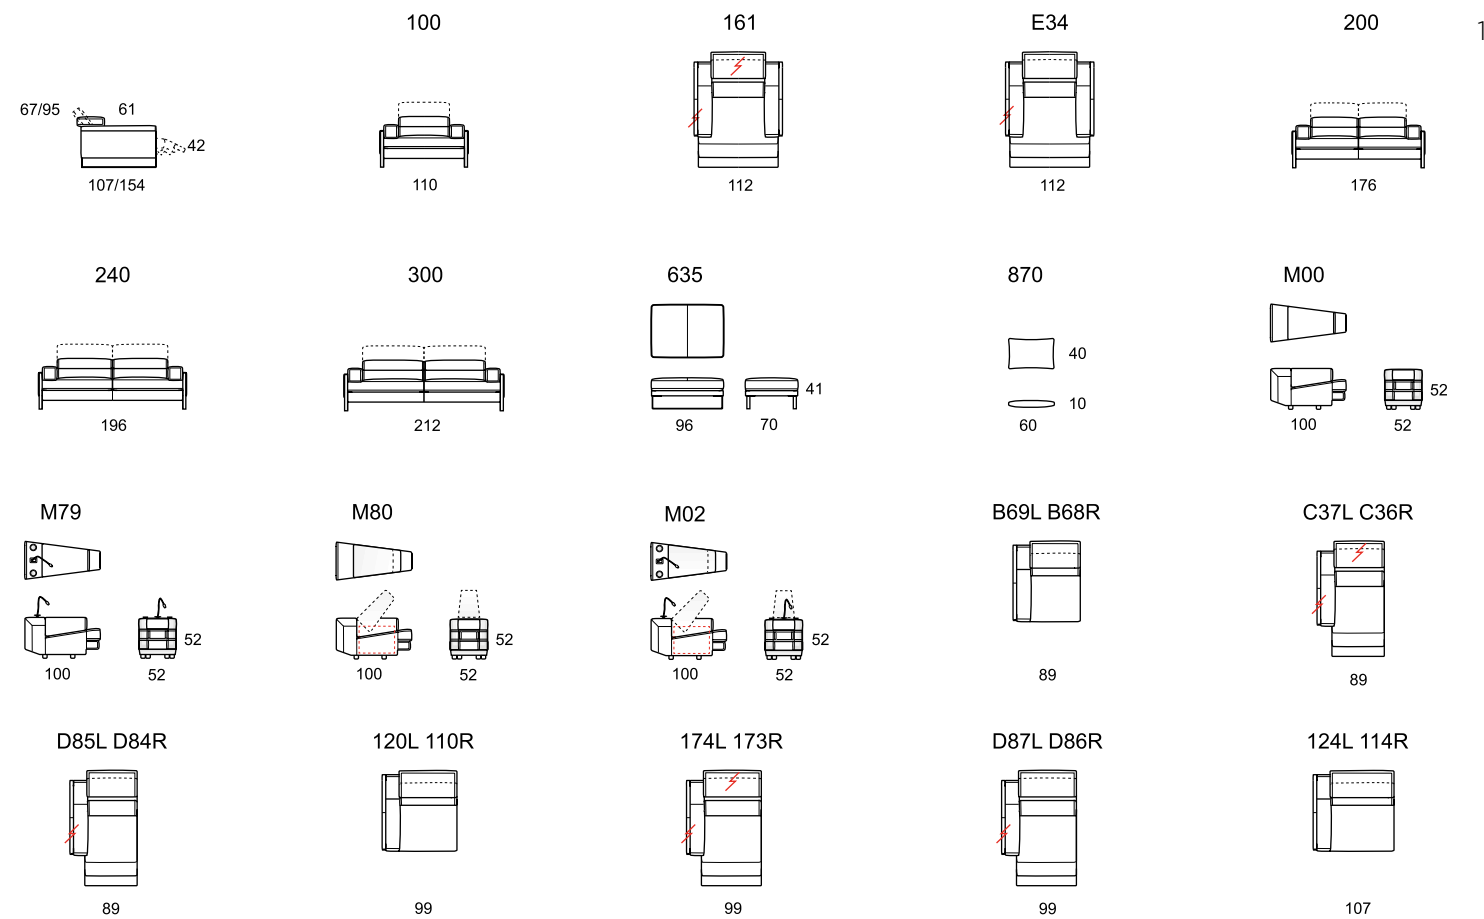

ROMEO.808

ROMEO\_2.808\_2

SANDY.791

144

ROMEO\_2.808\_2

ROMEO RELAX.808 R

L = left = sinistro R = right = destro

L = left = sinistro R = right = destro