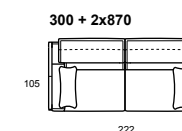

Dal design lineare, sospeso su basi in acciaio lucido che, salendo fino al bracciolo, diventano forte elemento decorativo, Romeo è protagonista assoluto dell'arredamento.

Attraiante in ogni caso: nella versione fissa o componibile è dotato di poggiatesta sollevabile che garantisce un comfort ottimale aumentando, se azionato, l'altezza della spalliera.

modello: ROMEO.CAL 808
codice versione: 300 + 2x870
descrizione versione: divano 3 posti - 2 braccioli
rivestimento: karma 600 cuoio
piède: metallo lucido

model: ROMEO.CAL 808
version code: 300 + 2x870
version description: 3 seater - 2 x armrest
covering: karma 600 cuoio
feet: shiny metal