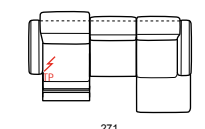

RAOUL.1032

With its essential lines and comfortable volumes, Raoul is a sofa with an open base that fits well into metropolitan environments. A maximum comfort experience is made possible thanks to the manually liftable headrest (increasing the height of the backrest) and a comfortable recliner that allows

you to stretch the footrest and recline the backrest electrically, through the touch pad positioned on the side of the seat. Also available in corner or chaise-longue versions, it adapts well to all styles thanks to its linear metal feet, which is also available in wood with different finishes.

modello: RAOUL.PRM 1032
codice versione: G07 + 597
descrizione versione: 2 posti 1/2 - 1 bracciolo sinistro recliner elettrico - chaise longue mini - 1 bracciolo destro
rivestimento: bull/sp 370 bianco puro
piède: metallo lucido

model: RAOUL.PRM 1032
version code: G07 + 597
version description: LHF 2 1/2 seater - electric recliner - mini chaise longue RHF
covering: bull/sp 370 bianco puro
feet: shiny metal

G07 + 597