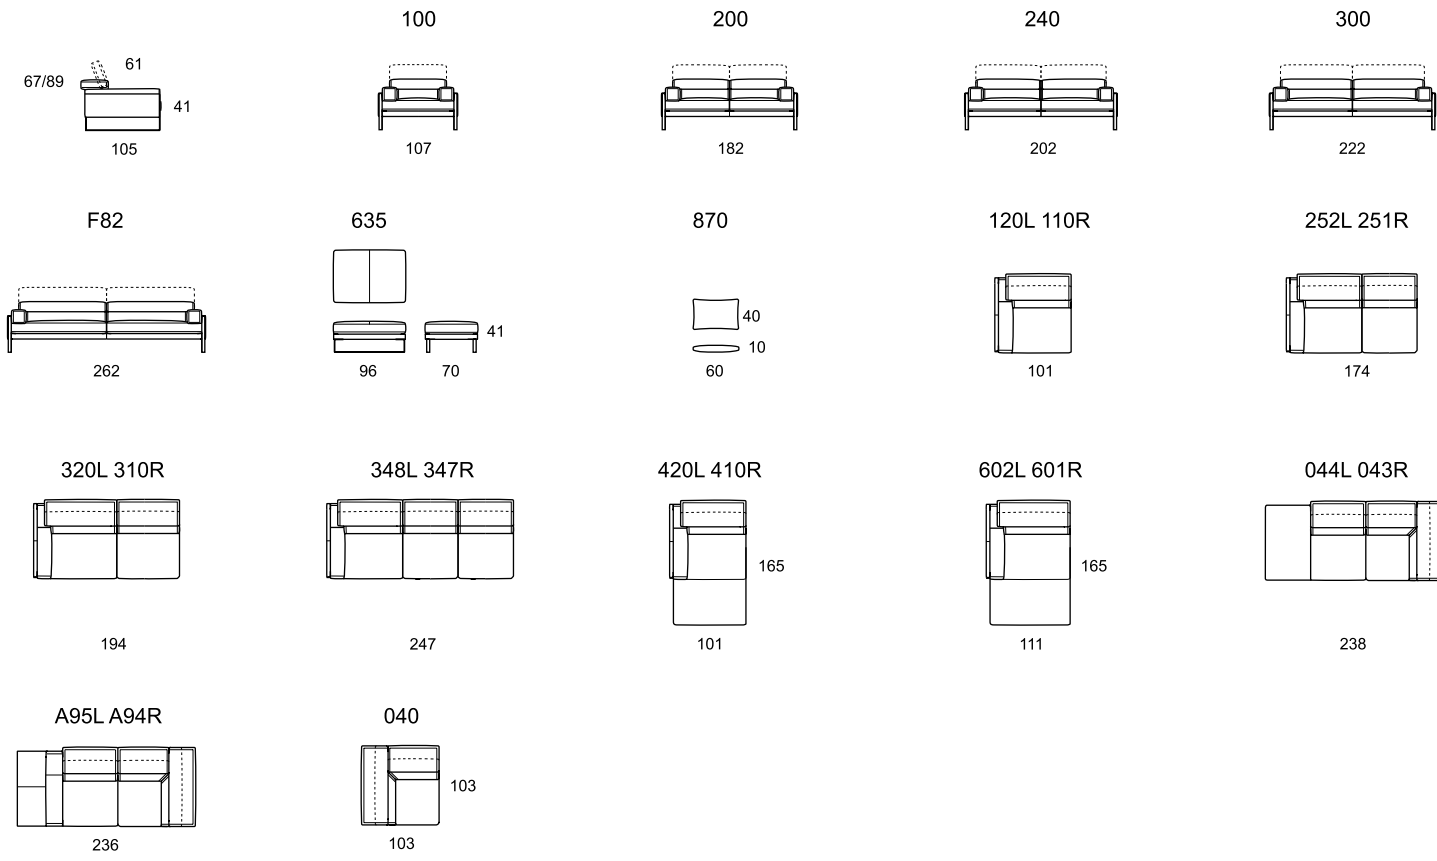

ROMEO.808

ROMEO_2.808_2

SANDY.791

144

ROMEO_2.808_2

ROMEO RELAX.808 R

L = left = sinistro R = right = destro

L = left = sinistro R = right = destro