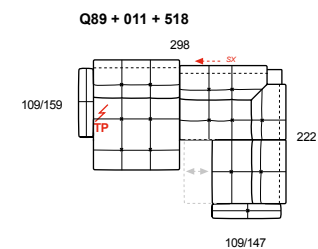

NICOLAS.1121

Nicolas is a modern sofa, featuring distinctive traits and a rigorous design wisely combined to a soft padding.

Equipped with manually liftable headrests, the sofa is also available as a recliner or motion, that allows the seat to be extended by 40 cm, turning it into a chaise longue.

The recliner version is also available on the extra large seats, that can comfortably host two people.

modello: NICOLAS.PRM 1121
codice versione: Q89 + 011 + 518
descrizione versione:
poltrona - 1 bracciolo sinistro XL recliner elettrico - angolo quadrato lato lungo sinistro
poltrona - 1 bracciolo destro maxi motion
rivestimento: samba plain 30 tortora
piede: pvc

model: NICOLAS.PRM 1121
version code: Q89 + 011 + 518
version description:
electric recliner XL LHF chair - LHF long side square corner - RHF maxi chair motion
covering: samba plain 30 tortora
feet: pvc