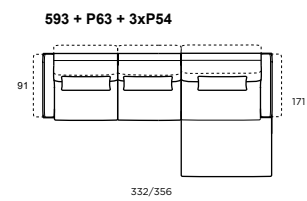

Calia Italia, from Matera with Style Since 1965

PARIDE.1119

Leggero nella struttura che poggia su esili piedi in metallo, Paride presenta morbidi e generosi braccioli regolabili e ampie spalliere ribaltabili, una caratteristica unica dal design estremamente moderno.