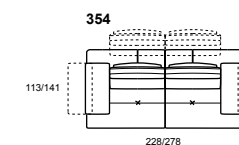

TOBY WING.1161

modello: TOBY WING.PRM 1161
codice versione: 354
descrizione versione:
divano 3 posti maxi
rivestimento:
bull 370 bianco puro
piède: metallo finitura satinata

model: TOBY WING.PRM 1161
version code: 354
version description:
3 seater maxi
covering:
bull 370 bianco puro
feet: satinized finish metal