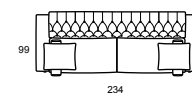

NIOBE.956

modello: NIOBE.CAL 956
codice versione: 354 + 2x750 + 2x683 + 560
descrizione versione:
divano 3 posti maxi -
rullo cuscino bracciolo - pouf big
rivestimento: karma 600 cuoio
piede: acciaio verniciato graubraun

model: NIOBE.CAL 956
version code: 354 + 2x750 + 2x683 + 560
version description:
3 seater maxi - bolster -
armrest pillow - big ottoman
covering: karma 600 cuoio
feet: graubraun painted steel

354 + 2x750 + 2x683 + 560