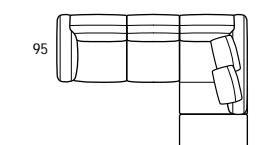

SOHO.759

modello: SOHO.PRM 759
codice versione: 252 + 008 + 2 x A50
descrizione versione:
divano 2 posti 1/2 - 1 bracciolo sinistro - paolina
destra - 2 x cuscino soho
rivestimento: bull 101 bianco naturale
piede: metallo lucido

model: SOHO.PRM 759
version code: 252 + 008 + 2 x A50
version description: 1 left arm facing - 2
1/2 seater - RHF Paolina dormeuse - 2 x
soho pillow
covering: bull 101 bianco naturale
feet: shiny metal

252 + 008 + 2xA50