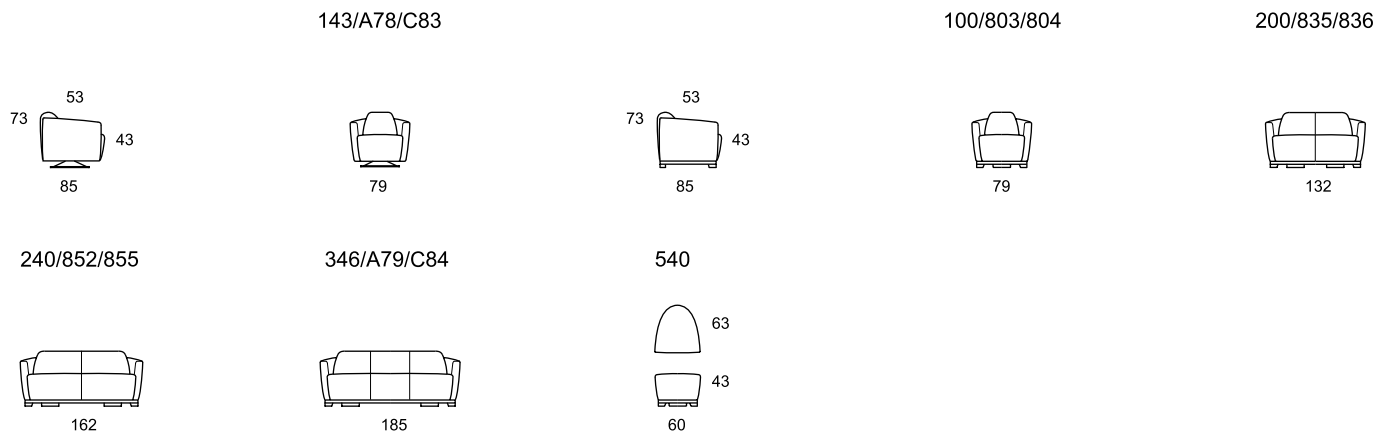

JIVE.1128

NICOLAS.1121

HOTEL

NICOLAS.1121

L = left = sinistro R = right = destro

L = left = sinistro R = right = destro