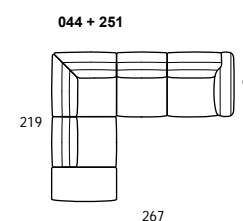

73

SOHO.759