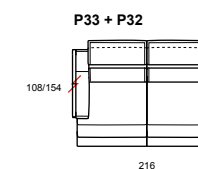

ROMEO RELAX_2.808R_2

modello: ROMEO RELAX_2.CAL 808 R_2
codice versione: P33 + P32
descrizione versione:
poltrona max - bracciolo sinistro - recliner elettrico
poltrona max - 1 bracciolo destro - recliner elettrico
rivestimento: karma 600 cuoio
piede: essenza rovere

model: ROMEO RELAX_2.CAL 808 R_2
version code: P33 + P32
version description:
foot electric recliner LHF maxi chair - foot
electric recliner RHF maxi chair
covering: karma 600 cuoio
feet: sessile oak