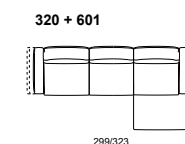

121

JIVE.1128

modello: JIVE.PRM 1128
codice versione: 320 + 601
descrizione versione:
divano 3 posti - 1 bracciolo sinistro
chaise longue maxi - 1 bracciolo destro
rivestimento: suave 1517 grigio scuro
piede: metallo lucido

model: JIVE.PRM 1128
version code: 320 + 601
version description:
LHF 3 seater -
RHF maxi chaise longue maxi
covering: suave 1517 grigio scuro
feet: shiny metal