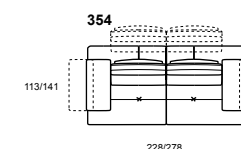

32

33

TOBY WING\_2.1161\_2  
molto più che un divano

Molto più di un divano. Le spalliere e i braccioli traslanti consentono un notevole ampliamento della seduta fino a rendere Toby Wing un vero e proprio day-bed. Come vere e proprie ali, le spalliere e i braccioli del Toby Wing sono pronti a schiudersi per regalare unici momenti di comfort. La spalliera consente di estendere la profondità di seduta di ben 42 centimetri, mentre il bracciolo incrementa la larghezza di seduta di ben 25 centimetri.