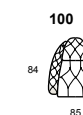

63

DELIZIANTE.1000