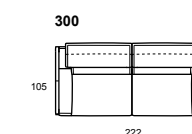

ROMEO.808

modello: ROMEO.CAL 808
codice versione: 300
descrizione versione:
divano 3 posti
rivestimento: suave 1523 bianco
piede: metallo lucido

model: ROMEO.CAL 808
version code: 300
version description: 3 seater
covering: suave 1523 bianco
feet: shiny metal