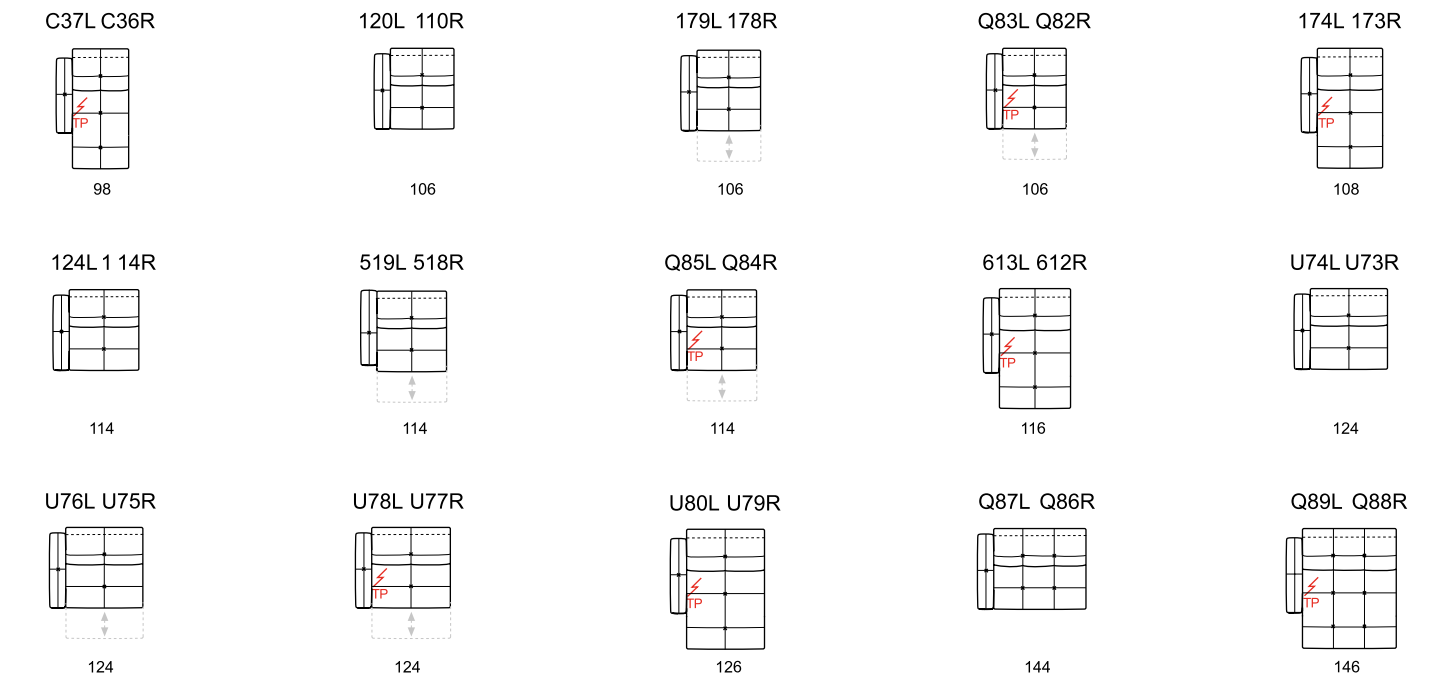

JIVE.1128

NICOLAS.1121

HOTEL

NICOLAS.1121

L = left = sinistro R = right = destro

L = left = sinistro R = right = destro