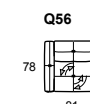

Il modello Nicolas prevede anche la versione poltroncina, una seduta compatta che differisce dal divano per la spalliera fissa e le dimensioni ridotte. La poltroncina Nicolas è disponibile nella versione fissa o con base aperta e piedino alto o con base chiusa, e nella versione girevole o girevole con dondolo.

The Nicolas model also includes an armchair version, which is a compact seat that differs from the sofa with its fixed back and small-size. The Nicolas armchair is available in the fixed version, with an open base/high feet or with a closed base. Swivel or swivel with rocking chair versions are also available.

modello: NICOLAS.PRM 1121
codice versione: Q56
descrizione versione: poltroncina glider swivel
rivestimento: suave 1537 avio
piede: metallo nero

model: NICOLAS.PRM 1121
version code: Q56
version description: swivel glider easy chair
covering: suave 1537 avio
feet: black metal

modello: NICOLAS.PRM 1121
codice versione: Q59
descrizione versione: poltroncina glider swivel
rivestimento: pascià 36 grigio
piede: metallo verniciato nero opaco

model: NICOLAS.PRM 1121
version code: Q59
version description: swivel glider - open base easy chair
covering: pascià 36 grigio
feet: matt black painted metal