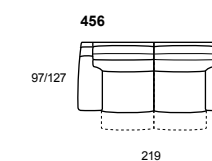

TAYLOR.834

Taylor combines the classical style of its shapes with a contemporary slow living flair. It is a microcosm where to relax watching TV, where to socialize, read or even sleep. The top quality padding materials ensure a high level of comfort, further enhanced by the reclining option, that can be manually or electrically

operated through a side push-button panel. Taylor boasts a comfortable, cozy seating area hosted within a bold frame with distinctive details, such as contrast stitching on leather coverings and a wide range of available colors and cover types.

Taylor can also be easily turned into a sofa-bed to host your extra guests. Soft, wide and cozy, Taylor is definitely a landmark in Calia Italia's very best tradition.

modello: TAYLOR.PRM 834
codice versione: 456
descrizione versione: divano 3 posti motion
rivestimento: emotion 1573 espresso
piede: pvc

model: TAYLOR.PRM 834
version code: 456
version description: 3 seater motion
covering: emotion 1573 espresso
feet: pvc