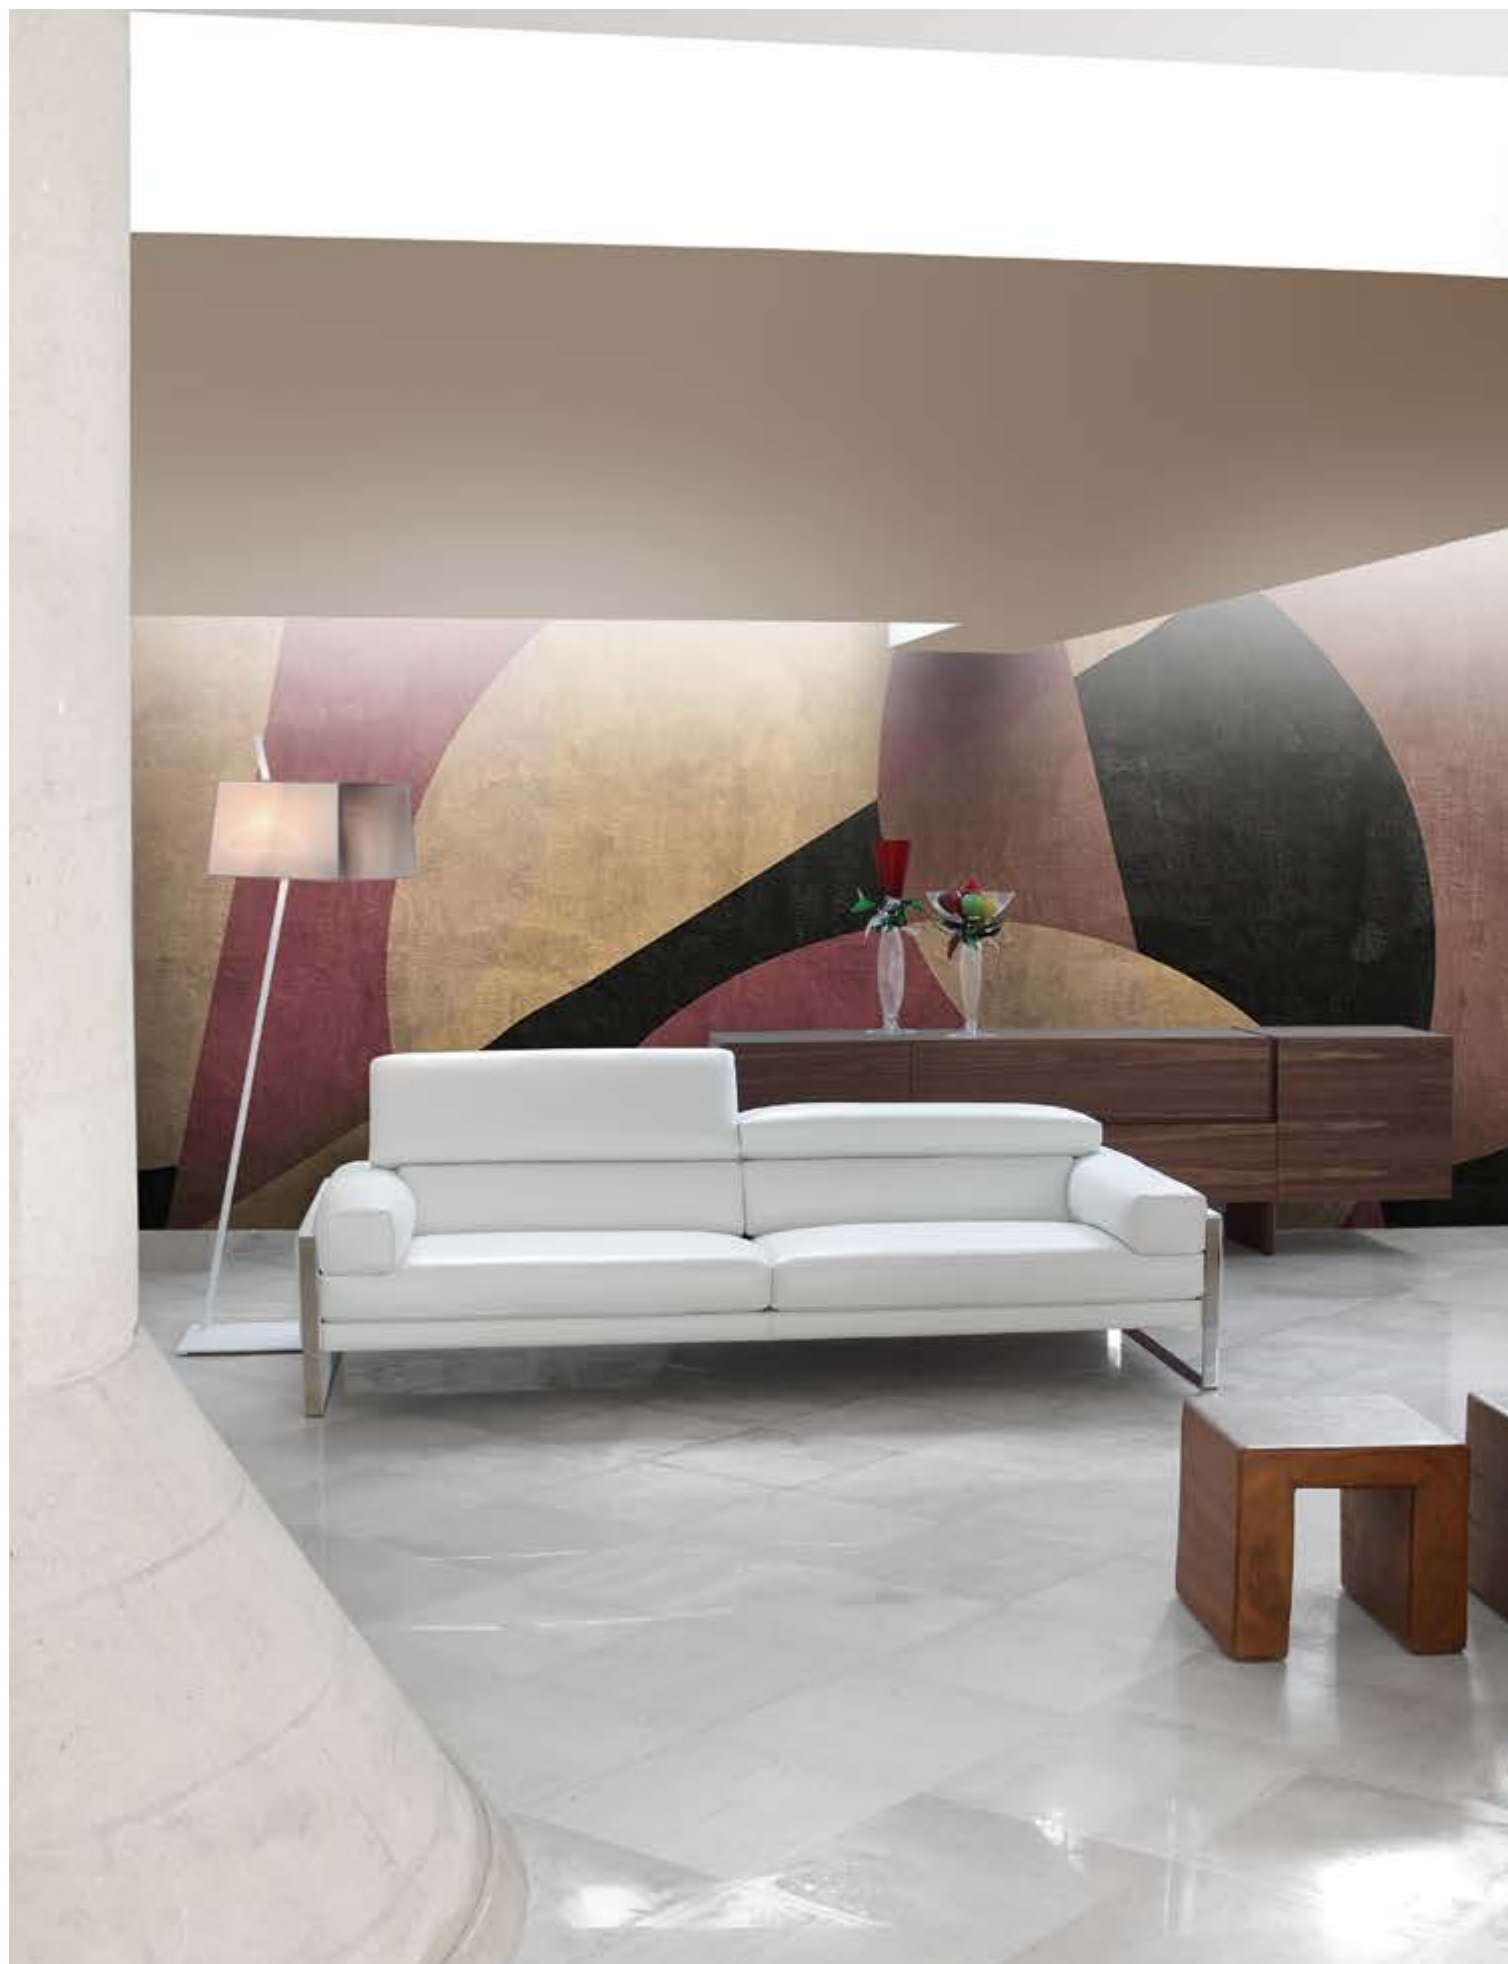

ROMEO.808

modello: ROMEO.CAL 808
codice versione: 300
descrizione versione:
divano 3 posti
rivestimento: suave 1523 bianco
piede: metallo lucido

model: ROMEO.CAL 808
version code: 300
version description: 3 seater
covering: suave 1523 bianco
feet: shiny metal