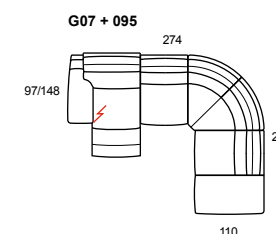

TAYLOR.834

modello: TAYLOR.PRM 834
codice versione: G07 + 095
descrizione versione:
divano 2 posti 1/2 - 1 bracciolo sinistro -
recliner elettrico - angolo poltrona
meridian destro
rivestimento: emotion 1587 tortora
piede: pvc

model: TAYLOR.PRM 834
version code: G07 + 095
version description:
LHF 2 1/2 seater electric recliner -
RHF meridian chair corner
covering: emotion 1587 tortora
feet: pvc