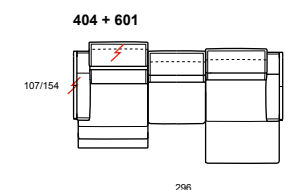

Sulla scorta del successo del Romeo nasce Romeo Relax. La nuova versione consente di vivere il Romeo in una situazione di totale relax, ricreata grazie al comfort dei recliner che consentono di distendere poggiatesta, sollevabili elettricamente grazie al touch pad posto accanto al bracciolo.

Il meccanismo si apre in maniera sequenziale dando in questo modo la possibilità di azionare spalliera e poggia piedi e terminando con la posizione tv che consente di guardare lo schermo in pieno comfort. Anche nella versione relax è disponibile la variante con piede in legno (Romeo Relax_2).

modello: ROMEO RELAX.CAL 808 R
codice versione: 404 + 601
descrizione versione: divano 3 posti - 1 bracciolo sinistro recliner elettrico - chaise longue maxi - 1 bracciolo destro
rivestimento: suave 1513 testa di moro
piede: metallo lucido