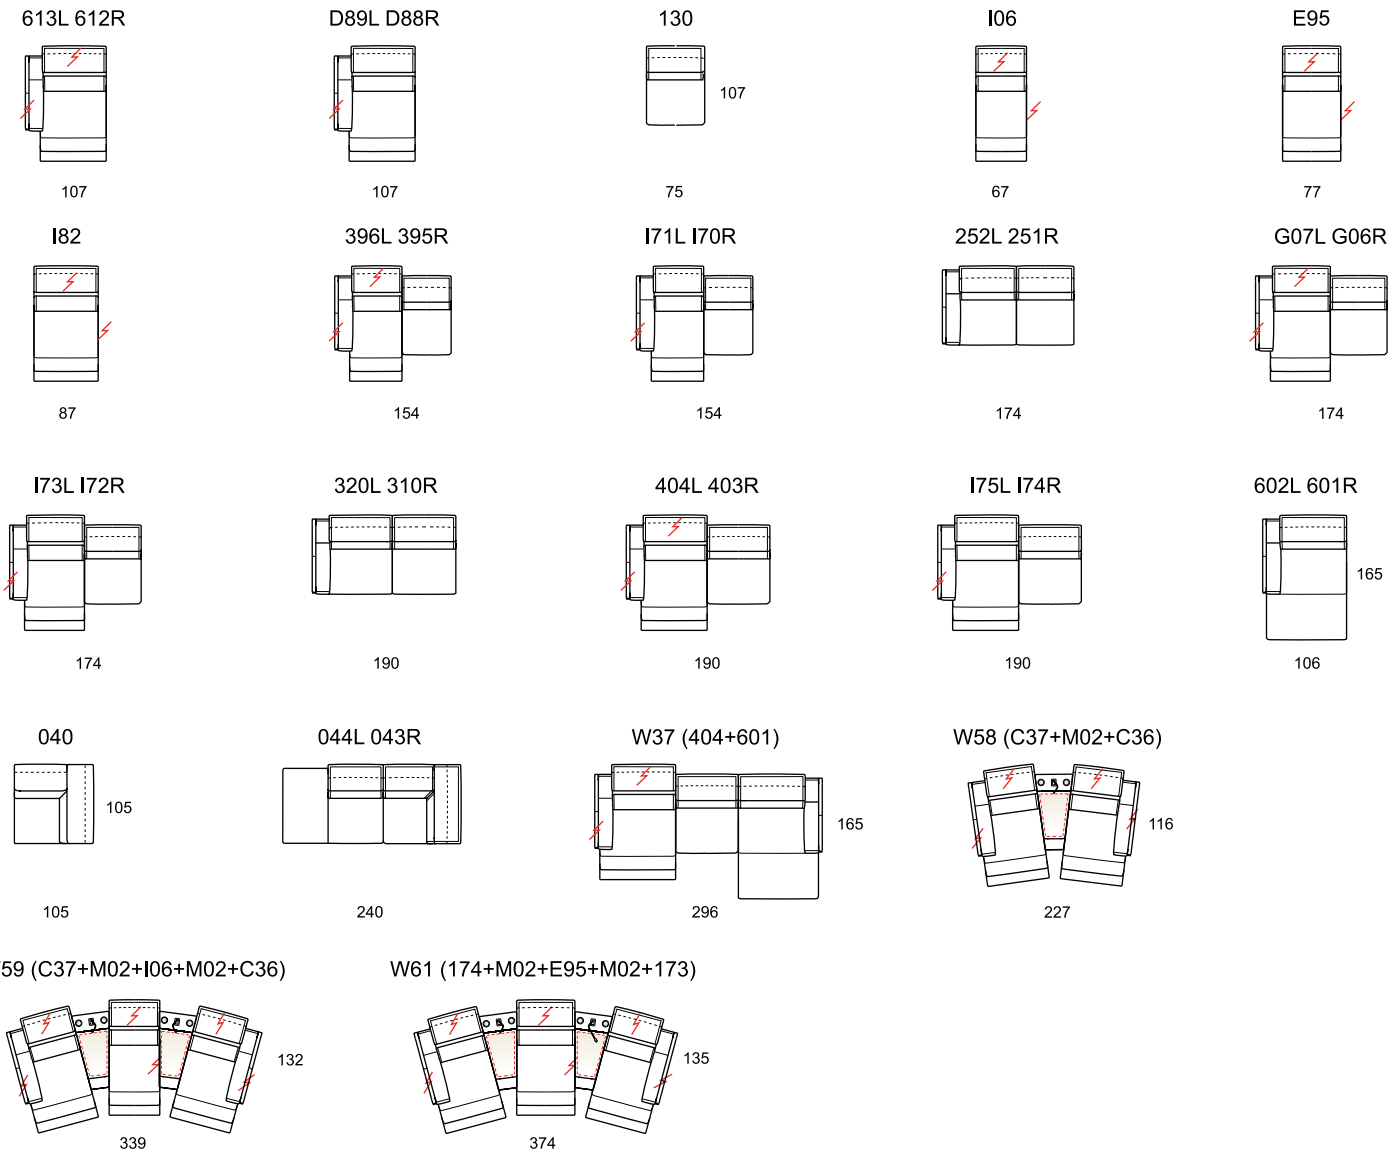

ROMEO RELAX.808 R