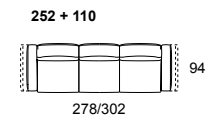

JIVE.1128

With a light and suspended structure, thanks to contemporary style metal feet (available in satin polished or titanium finish), Jive is further enhanced by decorative stitching along the perimeter of the armrest that embellishes its design.

The soft and generous armrests have a mechanism inside that makes them adjustable to different positions. From vertical to almost horizontal, they can be adapted for the comfort experience

of those who choose them and the rounded backrests guarantee excellent comfort. This model is available in fixed versions or in linear compositions and it is also available with a chaise-longue - for those shared comfort experiences.

model: JIVE.PRM 1128
version code: 252 + 110
version description:
1 left arm facing - 2 1/2 seater - 1 right arm facing chair
covering: suave 1517 grigio scuro
feet: shiny metal