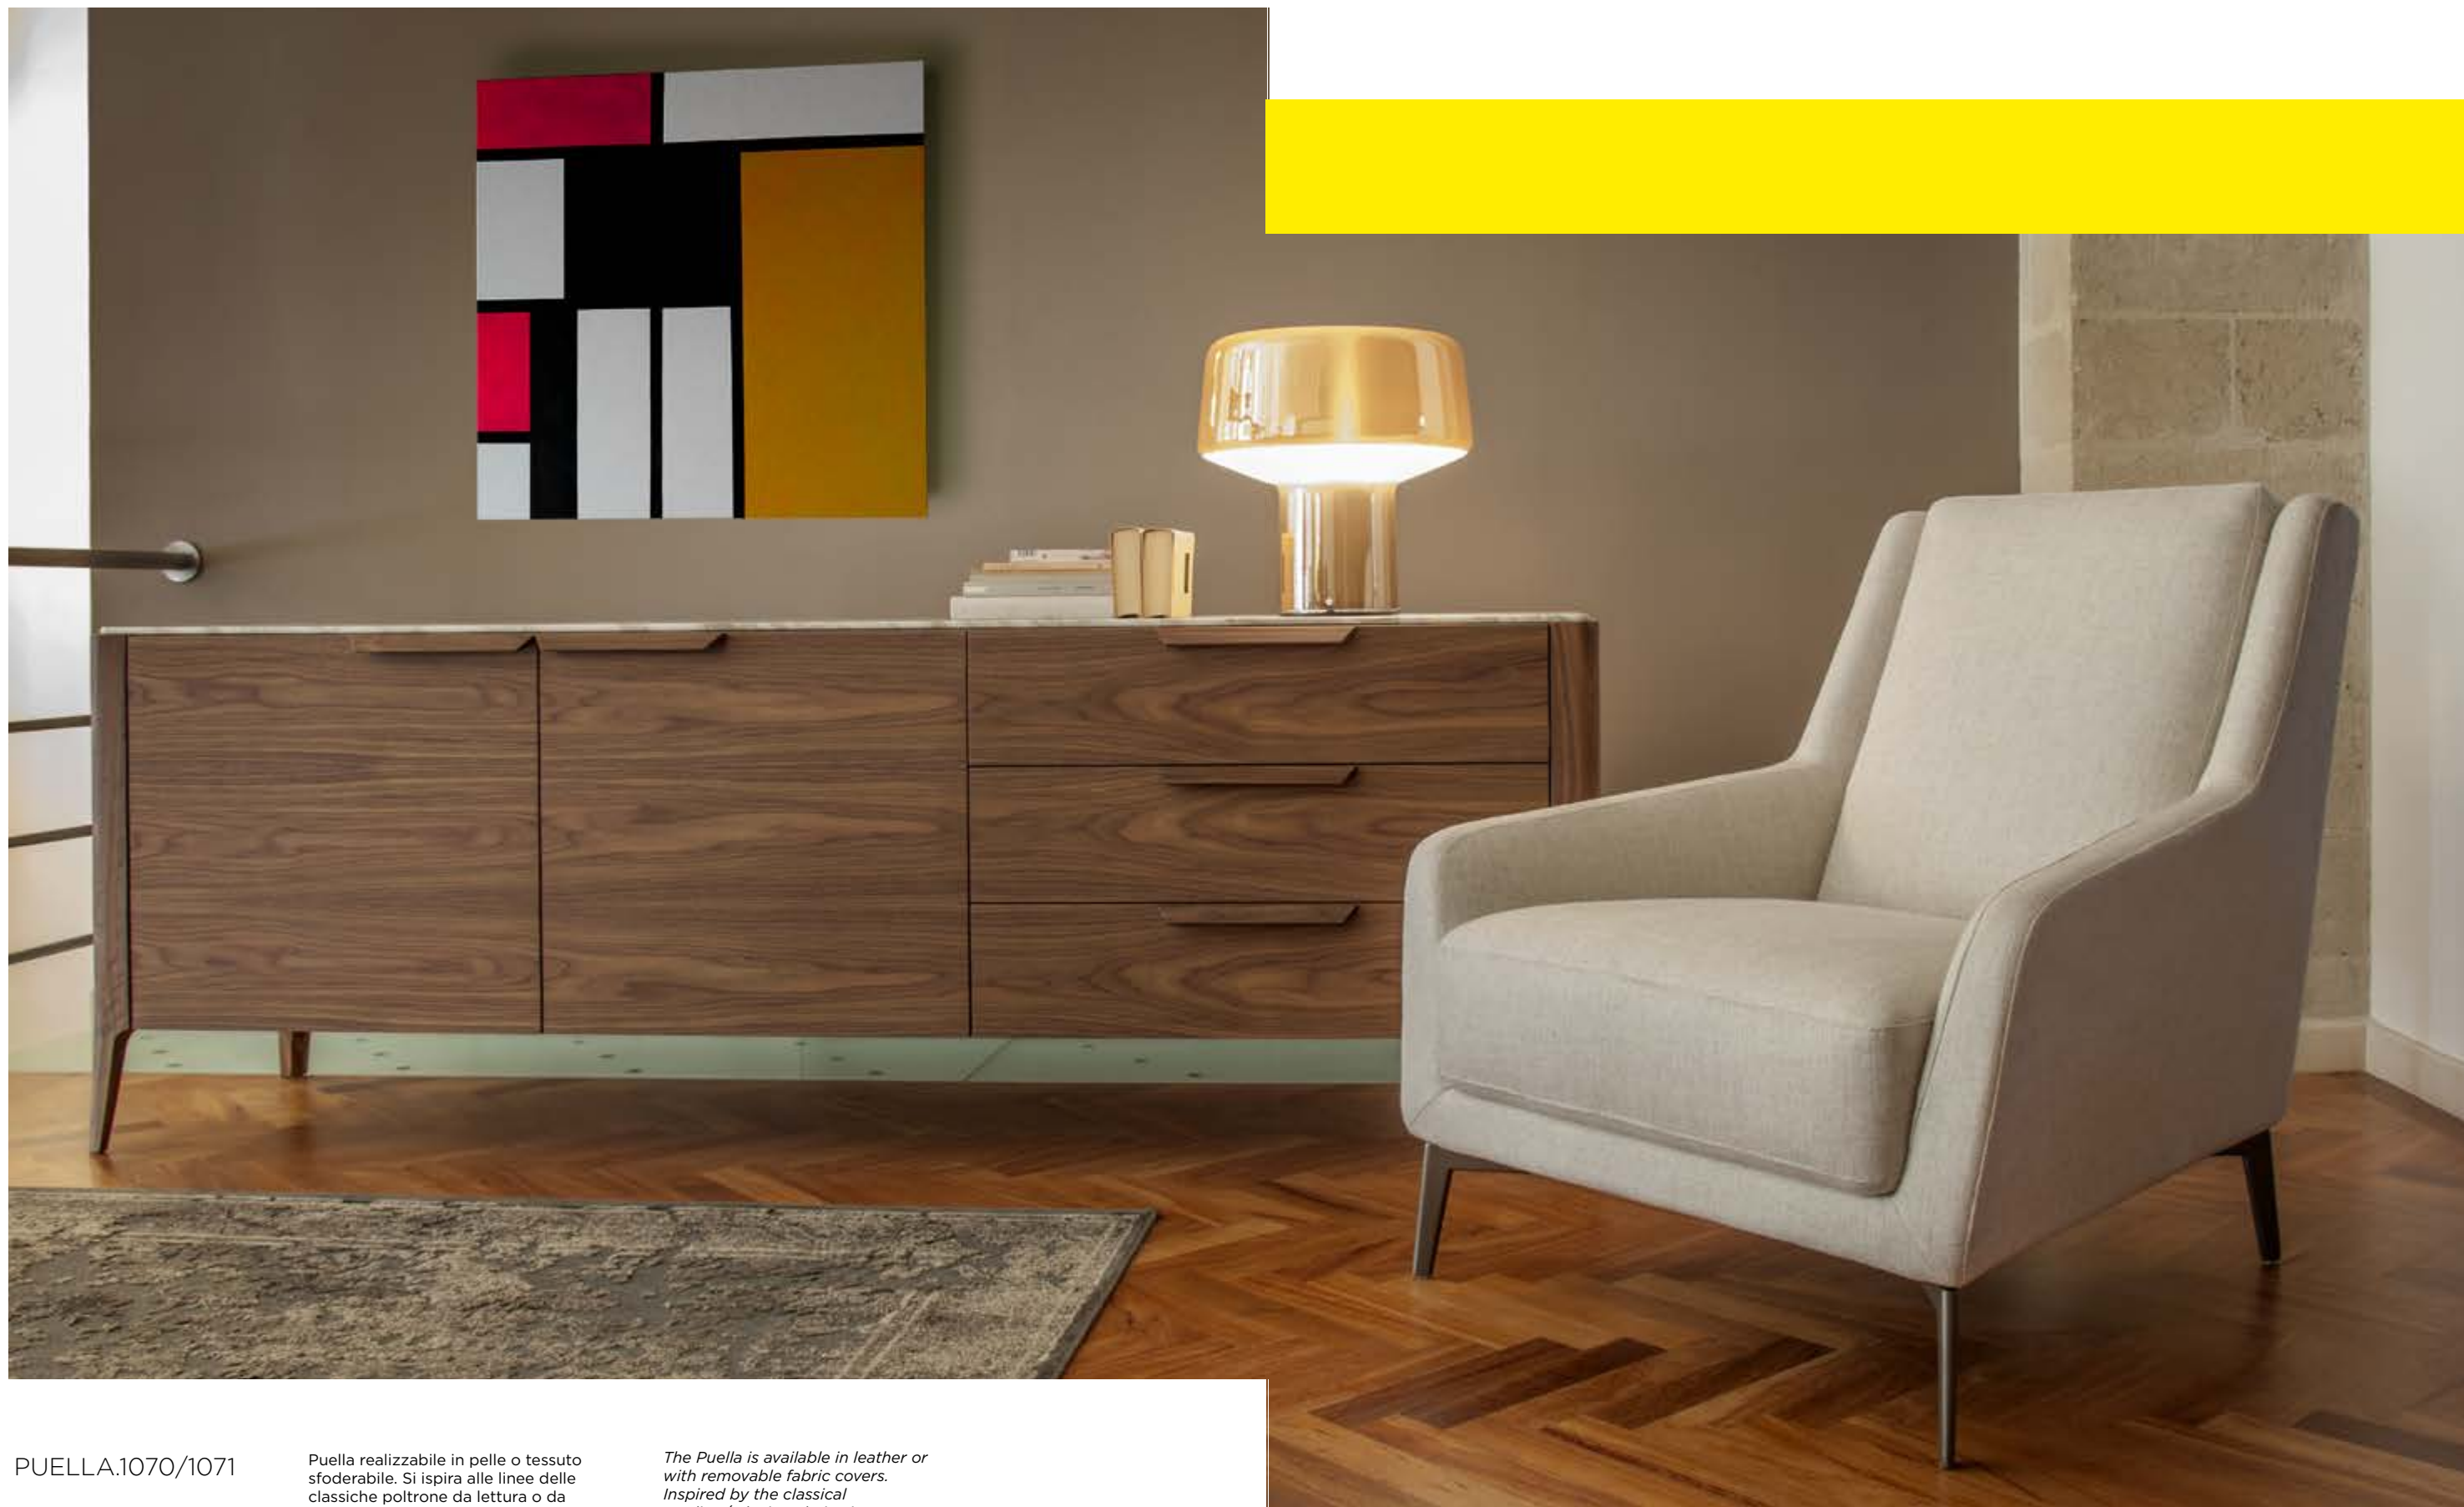

92

93

PUELLA.1070/1071

Puella realizzabile in pelle o tessuto sfoderabile. Si ispira alle linee delle classiche poltrone da lettura o da relax di cui mantiene il comfort grazie alla generosa altezza dello schienale, reinterpretate in veste contemporanea. Poggia su esili piedi in metallo o nella versione "swivel" su base girevole.

The Puella is available in leather or with removable fabric covers. Inspired by the classical reading/relaxing chairs, it guarantees the same kind of comfort thanks to the generous height of its back, though with a contemporary profile. The chair rests on slim metal legs or alternatively on a swivel base.

modello: PUELLA.CAL 1070/1071
codice versione: 100
descrizione versione: poltrona
rivestimento: praiano 11 sabbia
piede: metallo verniciato grigio ghiaia

model: PUELLA.CAL 1070/1071
version code: 100
version description: armchair
covering: praiano 11 sabbia
feet: pebble grey painted metal