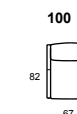

Chanel presenta sedute accoglienti e schienali circondati da due braccioli geometrici e sottili, che danno slancio al modello. La poltroncina è disponibile anche nella versione girevole e divanetto, pensata per gli ambienti più piccoli grazie alle dimensioni contenute.

Chanel presents welcoming seats and backrests surrounded by two thin geometric armrests, giving the model impetus. This armchair is also available in both a swivel and a small sofa version and is designed for smaller rooms thanks to its small-size.

modello: CHANEL.CAL 1031
codice versione: 100
descrizione versione: poltrona
rivestimento: bull 355 senape
piède: metallo verniciato grigio

model: CHANEL.CAL 1031
version code: 100
version description: armchair
covering: bull 355 senape
feet: grey painted metal