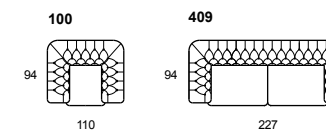

SIR WILLIAM

Profilo sinuoso, motivi capitonné e assoluta comodità. Sir William è il divano che evoca atmosfere bon ton e sofisticate.

Un divano unico con rivestimento in pelle, sinonimo di alta qualità manifatturiera.

modello: SIR WILLIAM
codice versione: 100 + 409
descrizione versione: poltrona - divano 3 posti
rivestimento: suave 1523 bianco
piède: faggio tinto noce scuro