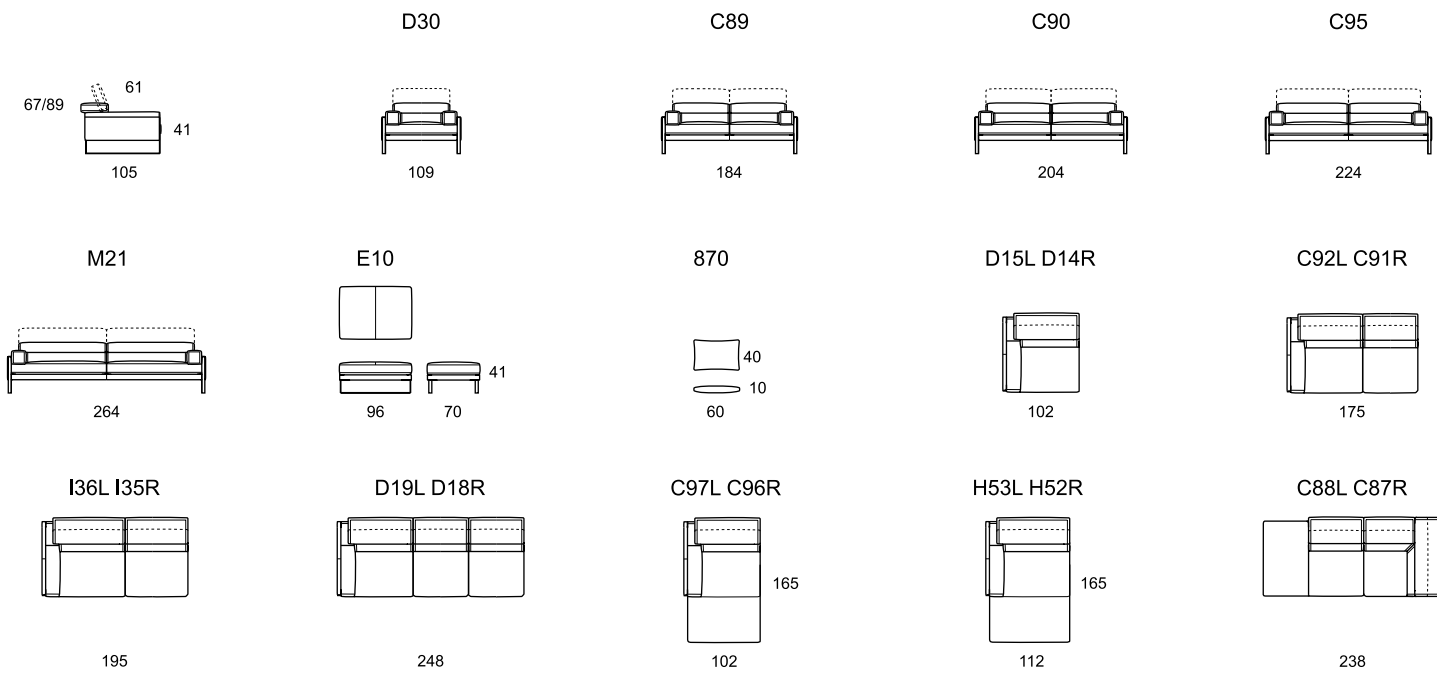

ROMEO.808

ROMEO\_2.808\_2

SANDY.791

144

ROMEO\_2.808\_2

ROMEO RELAX.808 R

L = left = sinistro R = right = destro

L = left = sinistro R = right = destro