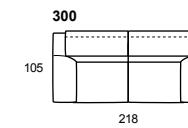

**model:** SOHO.PRM 759  
**version code:** 200 + 300  
**version description:** 2 seater - 3 seater  
**covering:** safari 1583 camel  
**feet:** shiny metal

80

81

SENECA.1038

Seneca è il divano dai morbidi volumi e dalla figura elegante. Disponibile anche nella versione angolare, la sua seduta è messa in risalto grazie agli eleganti piedi in metallo lucido