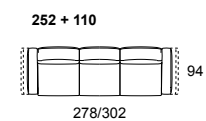

Y28 (320 + 601)

297/317

114

115

JIVE.1128

Dalla struttura leggera e sospesa grazie a piedi in metallo dallo stile contemporaneo - disponibili nella finitura lucida satinata o titanio - Jive è ulteriormente arricchito da una cucitura decorativa lungo il perimetro del bracciolo che ne impreziosisce il disegno.