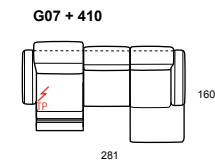

Dalle linee essenziali e dai volumi confortevoli, Raoul è il divano a base aperta che ben si inserisce negli ambienti metropolitani. La massima esperienza di comfort è resa possibile grazie al poggiatesta sollevabile manualmente

che aumenta l'altezza della spalliera e al comfort del recliner che consente di distendere il poggiapiedi e reclinare la spalliera elettricamente, attraverso il touch pad posizionato lateralmente alla seduta. Disponibile anche nelle

versioni angolare o con chaise longue, ben si adatta a tutti gli stili grazie al piede lineare in metallo, disponibile anche in legno nelle diverse finiture.

modello: RAOUL.PRM 1032
codice versione: G07 + 410
descrizione versione: 2 posti e 1/2 - 1 bracciolo sinistro recliner elettrico - chaise longue - 1 bracciolo destro
rivestimento: bull 359 visone
piede: metallo lucido

model: RAOUL.PRM 1032
version code: G07 + 410
version description: LHF 2 1/2 seater - electric recliner - chaise longue - RHF arm facing
covering: bull 359 visone
feet: shiny metal