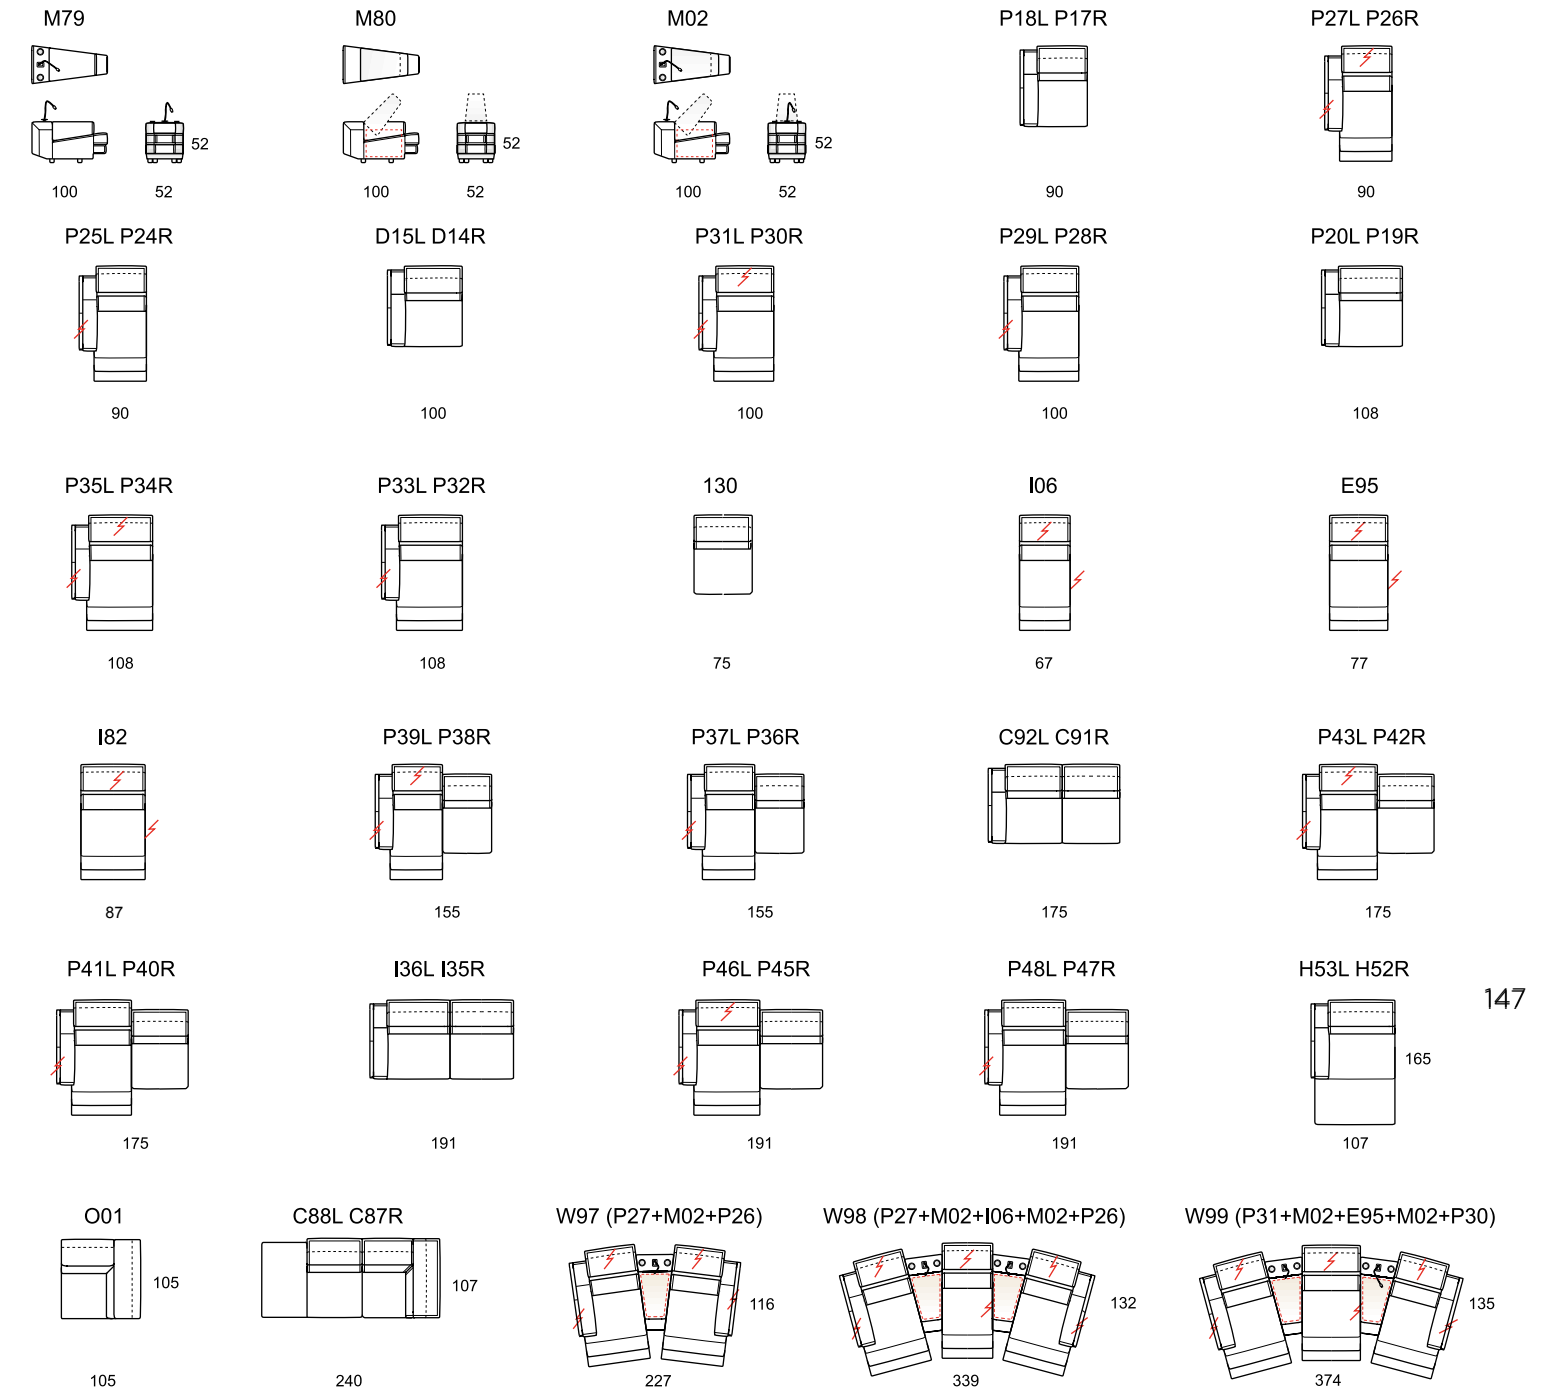

ROMEO RELAX_2.808R_2