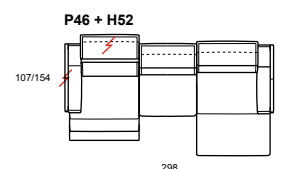

22

23

ROMEO RELAX_2.808R_2

modello: ROMEO RELAX_2.CAL 808 R_2
codice versione: P46 + H52
descrizione versione: 3 posti - 1 bracciolo sinistro - recliner elettrico piede - chaise longue maxi - 1 bracciolo destro piede
rivestimento: suave 1513 testa di moro
piede: metallo lucido

model: ROMEO RELAX_2.CAL 808 R_2
version code: P46 + H52
version description: foot 1 LHF left arm facing - 3 seater electric recliner - foot 1 RHF - maxi chaise longue
covering: suave 1513 testa di moro
feet: shiny metal