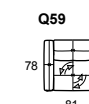

Il modello Nicolas prevede anche la versione poltroncina, una seduta compatta che differisce dal divano per la spalliera fissa e le dimensioni ridotte. La poltroncina Nicolas è disponibile nella versione fissa o con base aperta e piedino alto o con base chiusa, e nella versione girevole o girevole con dondolo.

The Nicolas model also includes an armchair version, which is a compact seat that differs from the sofa with its fixed back and small-size. The Nicolas armchair is available in the fixed version, with an open base/high feet or with a closed base. Swivel or swivel with rocking chair versions are also available.

modello: NICOLAS.PRM 1121
codice versione: Q56
descrizione versione: poltroncina glider swivel
rivestimento: suave 1537 avio
piede: metallo nero

model: NICOLAS.PRM 1121
version code: Q56
version description: swivel glider easy chair
covering: suave 1537 avio
feet: black metal

modello: NICOLAS.PRM 1121
codice versione: Q59
descrizione versione: poltroncina glider swivel
rivestimento: pascià 36 grigio
piede: metallo verniciato nero opaco

model: NICOLAS.PRM 1121
version code: Q59
version description: swivel glider - open base easy chair
covering: pascià 36 grigio
feet: matt black painted metal