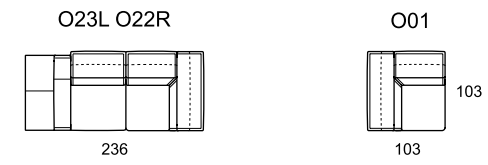

ROMEO_2.808_2