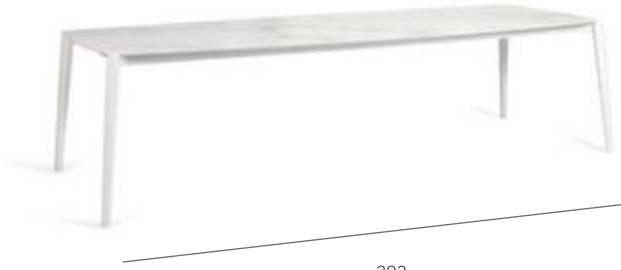

dining armchair — dining table 226x104

barstool 77h — barstool 61h — Metris bar H — Alexa high bistro table H

dining armchair — dining table 292x104

dining table 292x104 — Ray dining side chair — Cubic 2.5-seater — Easy Fit poufs 70xR & 50xR