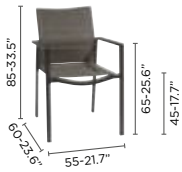

## FEATURES

**dining armchair**

optional teak armrest

**folding director's chair**

optional teak armrest

**barstool 77h**

optional teak armrest

**barstool 62h**