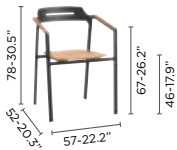

## FEATURES

dining armchair

barstool 77h

barstool 61h

dining table 292x104

dining table 226x104

dining table 164x96