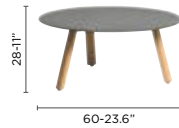

side table ellips B

side table plus B

side table unit B