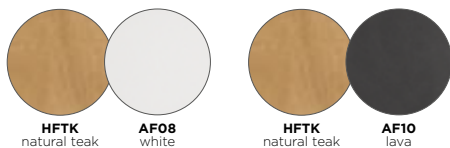

## MATERIALS

frame: pca | table top: pca (5mm/0.20")

frame: pca | table top: ceramic (9mm/0.35")

frame: teak | table top: pca (5mm/0.20")

frame: teak | table top: ceramic (9mm/0.35")

coffee table S 100xR (33,5h)