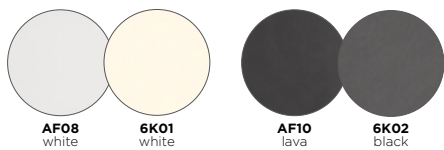

## MATERIALS

frame: pca | table top: teak (26mm/1.02")

frame: pca | table top: Trespa® (13mm/0.51")

frame: pca | table top: ceramic (6mm/0.24")