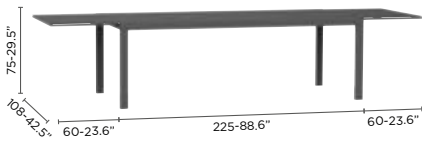

## FEATURES

adjustable feet

**extendable table 225-345x108**

**dining table 313x90**

**high dining table M 226x90**

**dining table 226x90**

**dining table 160x80**

**dining table 80x80**