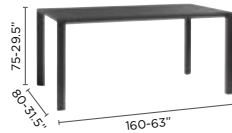

## FEATURES

adjustable feet

**extendable table 225-345x108**

**dining table 313x90**

**high dining table M 226x90**

**dining table 226x90**

**dining table 160x80**

**dining table 80x80**