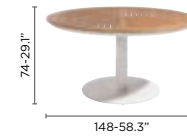

## FEATURES

adjustable feet

extendable table 220-280x96

extendable table 160-220x96

round dining table 148xR

high bistro table H

counter bistro table M

bistro table D