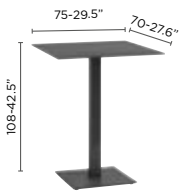

## FEATURES

adjustable feet

extendable table 220-280x96

extendable table 160-220x96

round dining table 148xR

high bistro table H

counter bistro table M

bistro table D