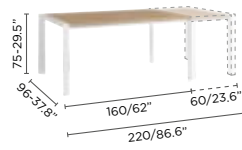

## FEATURES

adjustable feet

extendable table 220-280x96

extendable table 160-220x96

round dining table 148xR

high bistro table H

counter bistro table M

bistro table D