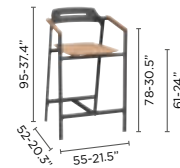

## FEATURES

dining armchair

barstool 77h

barstool 61h

dining table 292x104

dining table 226x104

dining table 164x96