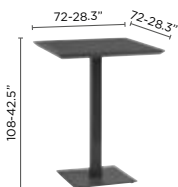

extendable table 225-345x108

dining table 313x90

high dining table M 226x90