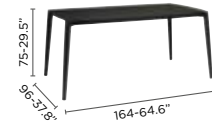

## FEATURES

dining armchair

barstool 77h

barstool 61h

dining table 292x104

dining table 226x104

dining table 164x96