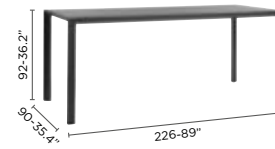

## FEATURES

adjustable feet

**extendable table 225-345x108**

**dining table 313x90**

**high dining table M 226x90**

**dining table 226x90**

**dining table 160x80**

**dining table 80x80**