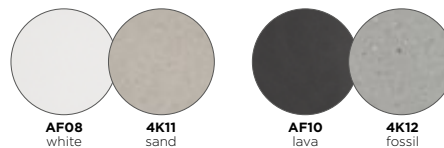

## MATERIALS

frame: pca | table top: pca (5mm/0.20")

frame: pca | table top: ceramic (9mm/0.35")

frame: teak | table top: pca (5mm/0.20")

frame: teak | table top: ceramic (9mm/0.35")

coffee table S 100xR (33,5h)