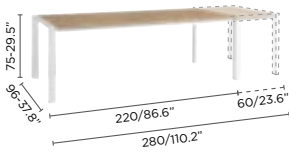

extendable table 220-280x96

extendable table 160-220x96