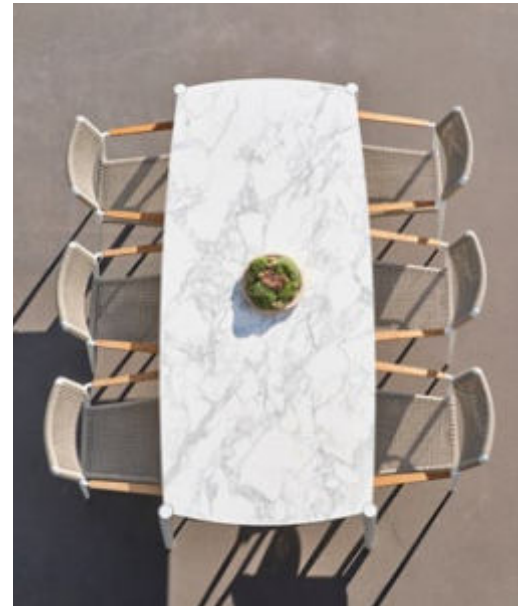

dining armchair — dining table 226x104

barstool 77h — barstool 61h — Metris bar H — Alexa high bistro table H

dining armchair — dining table 292x104

dining table 292x104 — Ray dining side chair — Cubic 2.5-seater — Easy Fit poufs 70xR & 50xR