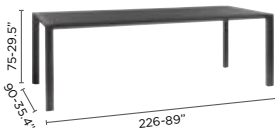

## FEATURES

adjustable feet

**extendable table 225-345x108**

**dining table 313x90**

**high dining table M 226x90**

**dining table 226x90**

**dining table 160x80**

**dining table 80x80**