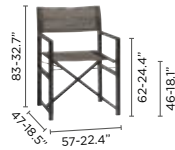

## FEATURES

**dining armchair**

optional teak armrest

**folding director's chair**

optional teak armrest

**barstool 77h**

optional teak armrest

**barstool 62h**