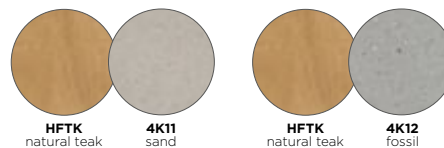

## MATERIALS

frame: pca | table top: pca (5mm/0.20")

frame: pca | table top: ceramic (9mm/0.35")

frame: teak | table top: pca (5mm/0.20")

frame: teak | table top: ceramic (9mm/0.35")

coffee table S 100xR (33,5h)