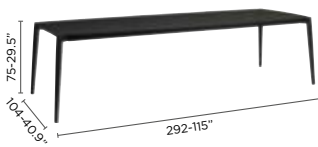

## FEATURES

dining armchair

barstool 77h

barstool 61h

dining table 292x104

dining table 226x104

dining table 164x96