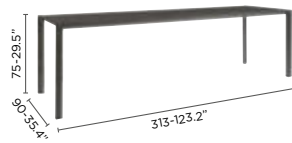

## FEATURES

adjustable feet

**extendable table 225-345x108**

**dining table 313x90**

**high dining table M 226x90**

**dining table 226x90**

**dining table 160x80**

**dining table 80x80**