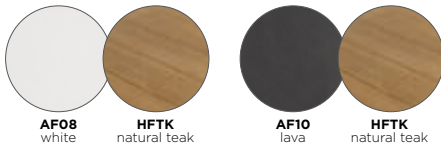

MATERIALS

▣ frame: pca | finishing: teak slats